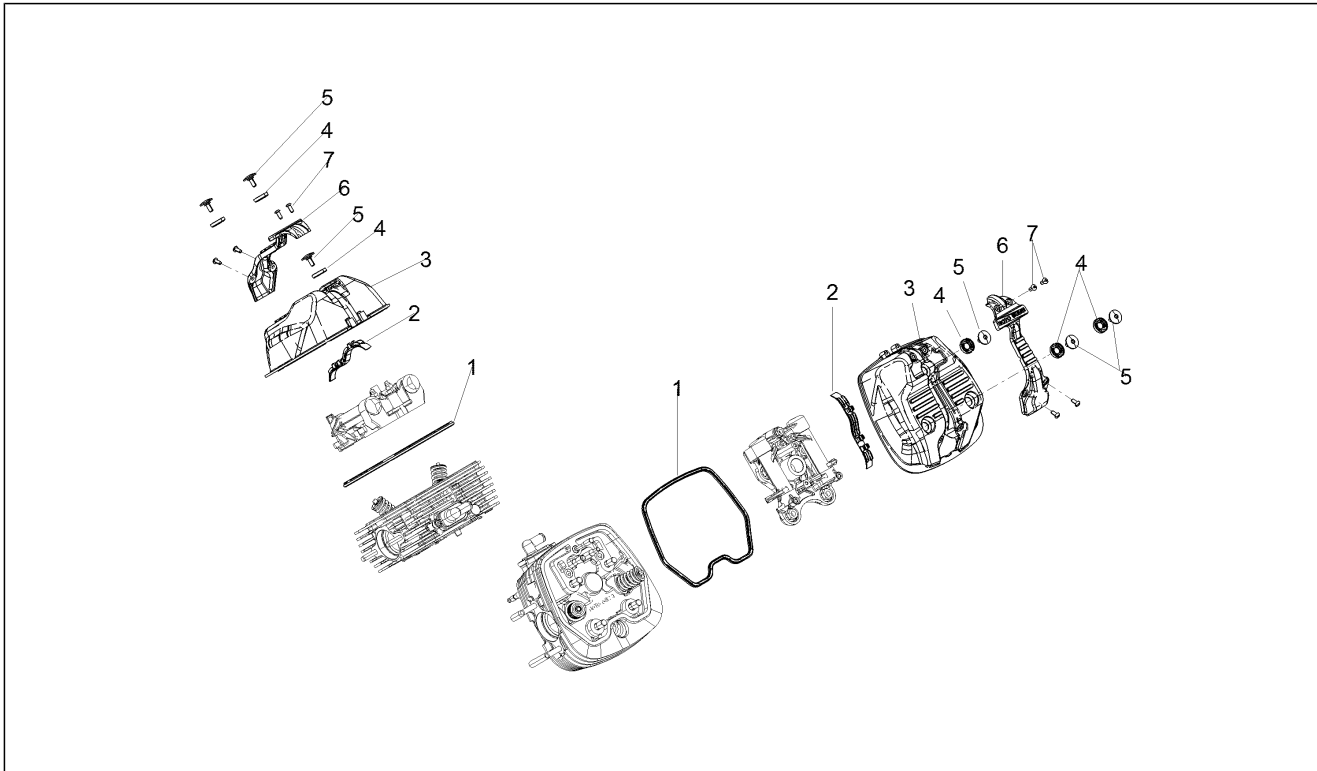

Groep	Motor
Code	03.090
Beschrijving	Kopdeksel
Revisie	1

Pos.	Code	Beschrijving	Aant.	Varianten
1	2A000565	Pakking bedekking kop	2	
2	2A000659	Kabelwartel	2	
3	1A008732	Kopdeksel	2	
4	1A006716	Buffer demper	6	
5	976591	Speciale bout	6	
6	2A000620	Bedekking bougie	2	
7	AP8152267	Speciale bolbout met binnenzeskant M5x12	8