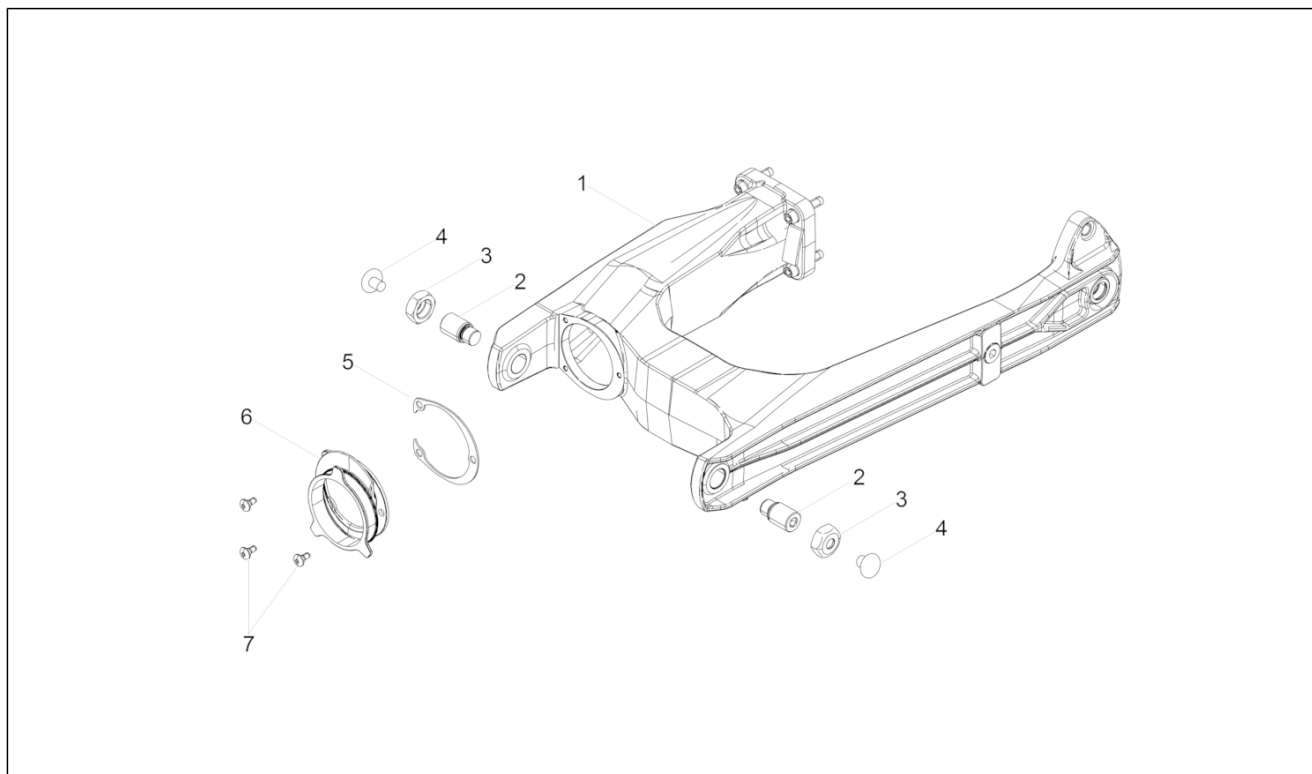

Groep	Frame
Code	01.050
Beschrijving	Vork
Revisie	1

Pos.	Code	Beschrijving	Aant.	Varianten
1	2B001301	Vork	1	
2	GU19547000	Pin	2	
3	GU31547882	Moer	2	
4	GU93180105	Dop	2	
5	2B003212	Bevest.plaat	1	
6	2B002205	Blower van rubber	1	
7	B014598	Bout Torx M5x12	3