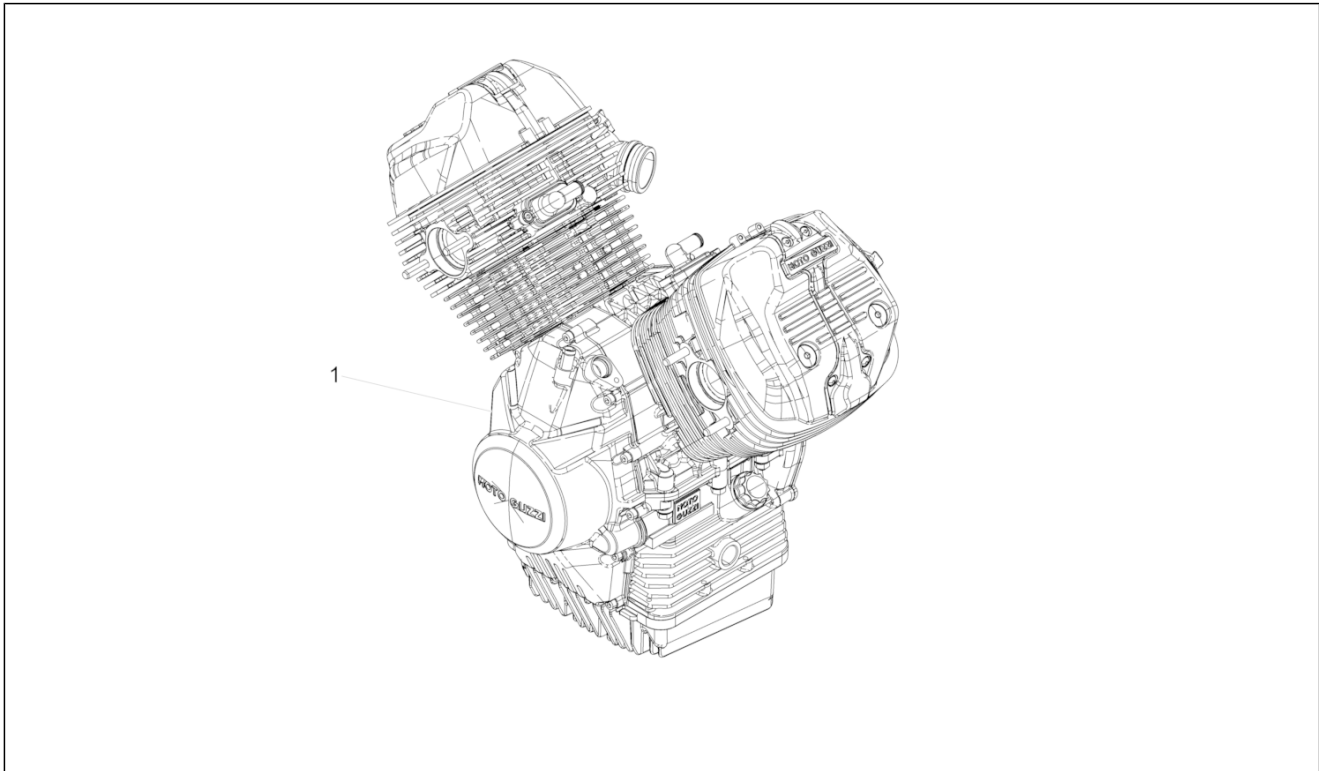

Groep	Motor
Code	03.010
Beschrijving	Motor-Completering
Revisie	1

Pos.	Code	Beschrijving	Aant.	Varianten
1	1A0089135	Motor cpl. zonder versn.bak	1