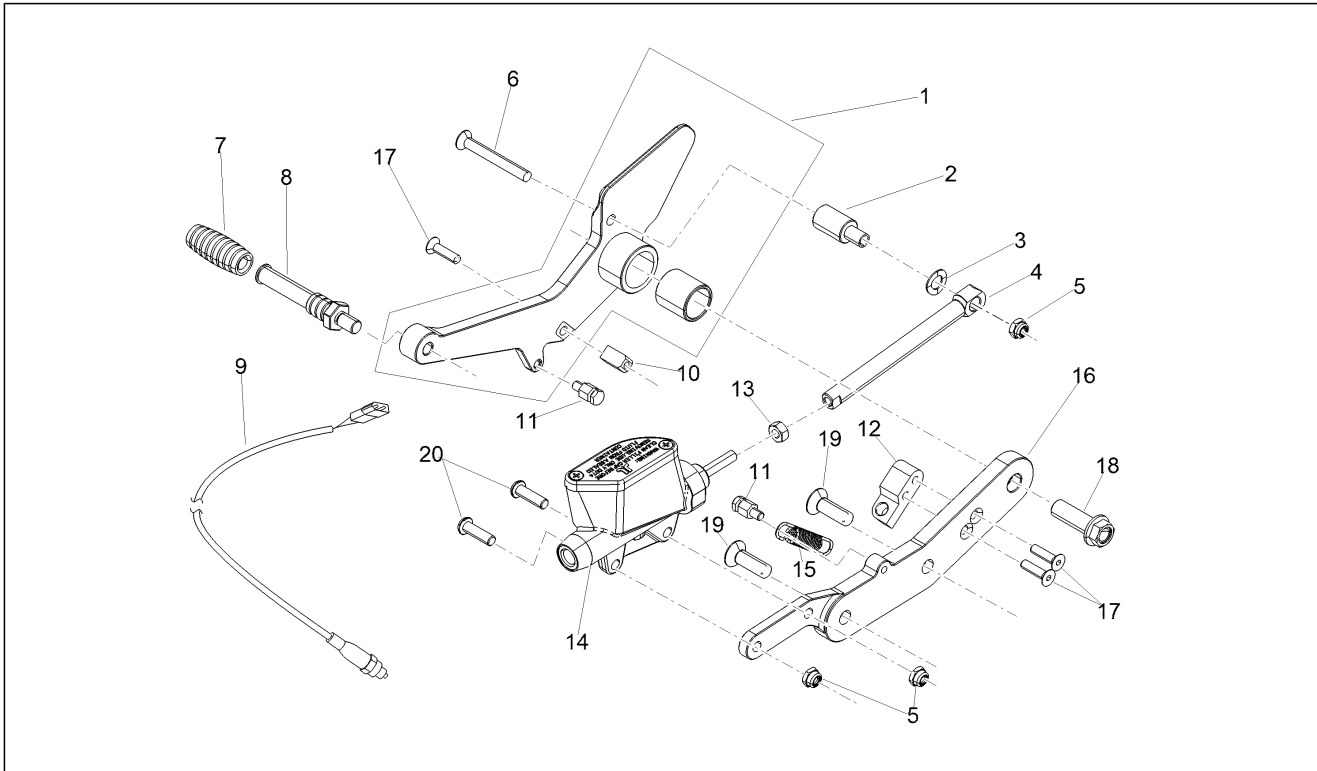

Groep	Reminstallatie
Code	06.030
Beschrijving	Pomp van de achterrem
Revisie	1

Pos.	Code	Beschrijving	Aant.	Varianten
1	2B004050	Achterremhendel cpl.	1	
2	2B004107	Afstandhouder	1	
3	658837	Elastische gegolfde sluitring D15 F8,4 S1,5 - INOX	1	
4	2B004076	Staaft pomp achterrem.	1	
5	GU92630707	Moer M6	3	
6	2B004111	Bout TSPEI M6x50	1	
7	AP8120912	Rubbetje voor hendel	1	
8	2B004062	Pedaaltje	1	
9	2D0002805	Stopknop	1	
10	2B004064	Fermacorsa pedale freno post.	1	
11	898286	Pin koppeling veren	2	
12	2B004063	Supporto interruttore stop	1	
13	GU92606206	Moer	1	
14	2B002189	Achterrempomp met tank	1	
15	AP8121927	Veer hendel achterrem	1	
16	2B004042	Piastra pedana pilota dx	1	
17	658778	Bout TSPEI M5x20	3	
18	967384	Bout TEF M10X45	1	
19	2B004112	Bout TSPEI IX M8X25	2	
20	GU98370625	Bolbout met binnenzeskant M6x25	2