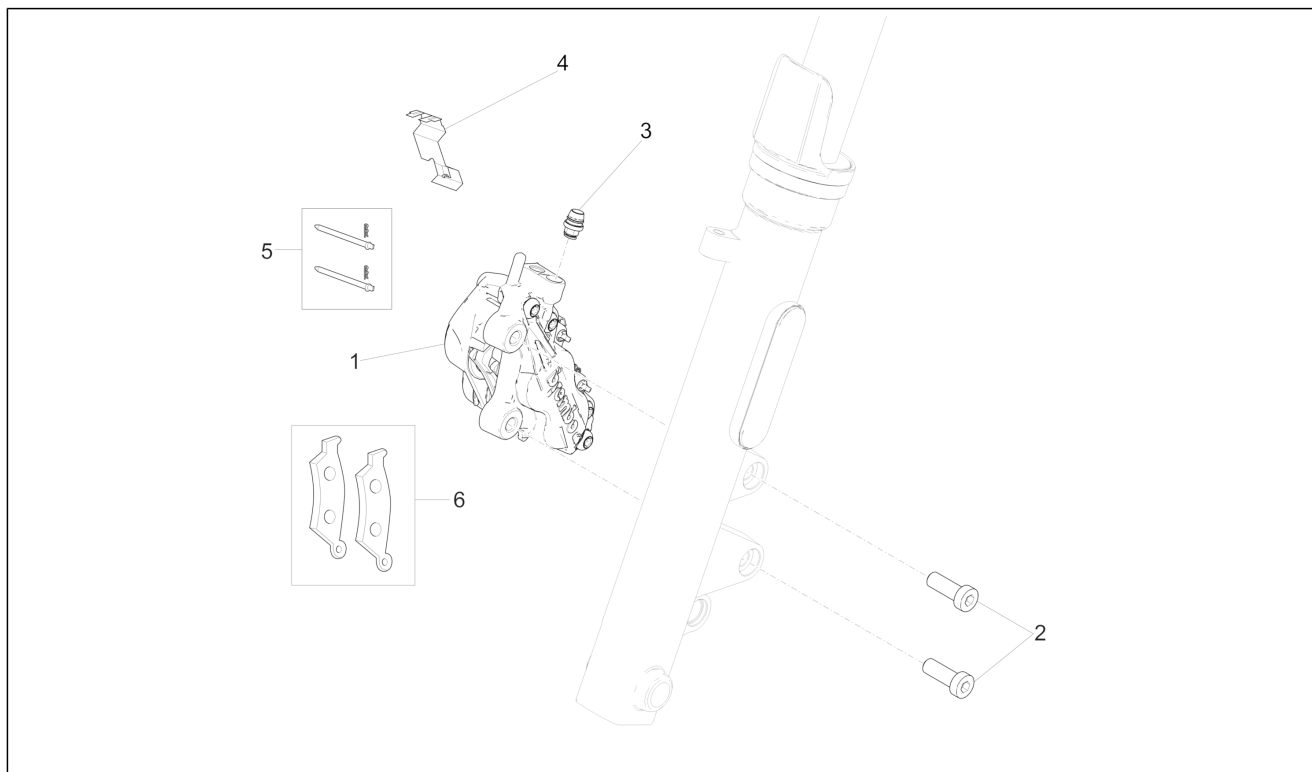

Groep	Reminstallatie
Code	06.020
Beschrijving	Tang van de voorrem
Revisie	1

Pos.	Code	Beschrijving	Aant.	Varianten
1	2B003271	Tang voorrem li	1	
2	AP8152385	Binnenzeskantbout M10x1,25	2	
3	GU05659230	Ontluchting+kapje	1	
4	GU01659131	Veer	1	
5	GU01659130	Pinnen+Veren tang	1	
6	2B003313	Pastilles - koppel	1