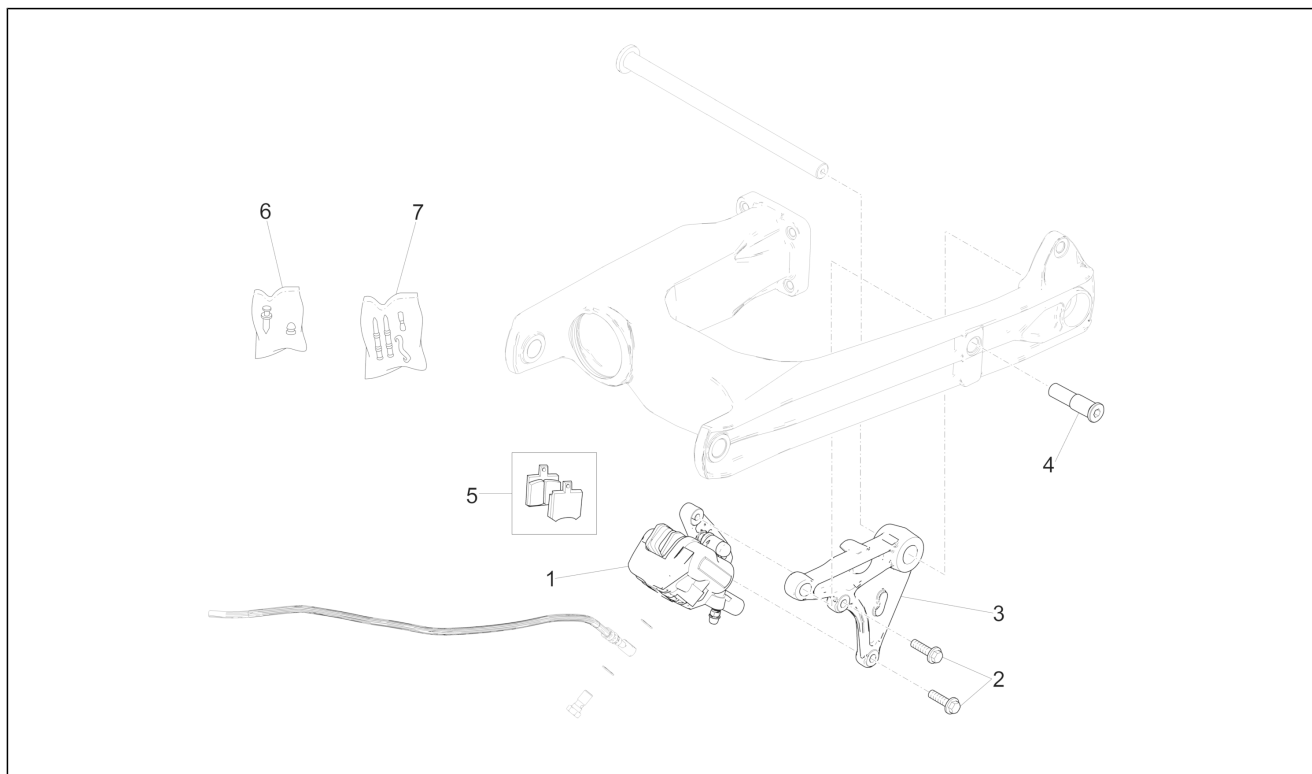

Groep	Reminstallatie
Code	06.040
Beschrijving	Tang van de achterrem
Revisie	1

Pos.	Code	Beschrijving	Aant.	Varianten
1	2B000525	Tang van de achterrem	1	
2	AP8152288	Zeskantbout geflenst M8x30	1	
3	2B001953	Steun tang achterrem	1	
4	GU31544181	Pin	1	
5	2R000248	Koppel remblokken	1	
6	GU31659281	Ontluchting+kapje	1	
7	GU31659181	Kit pinnen+veer	1