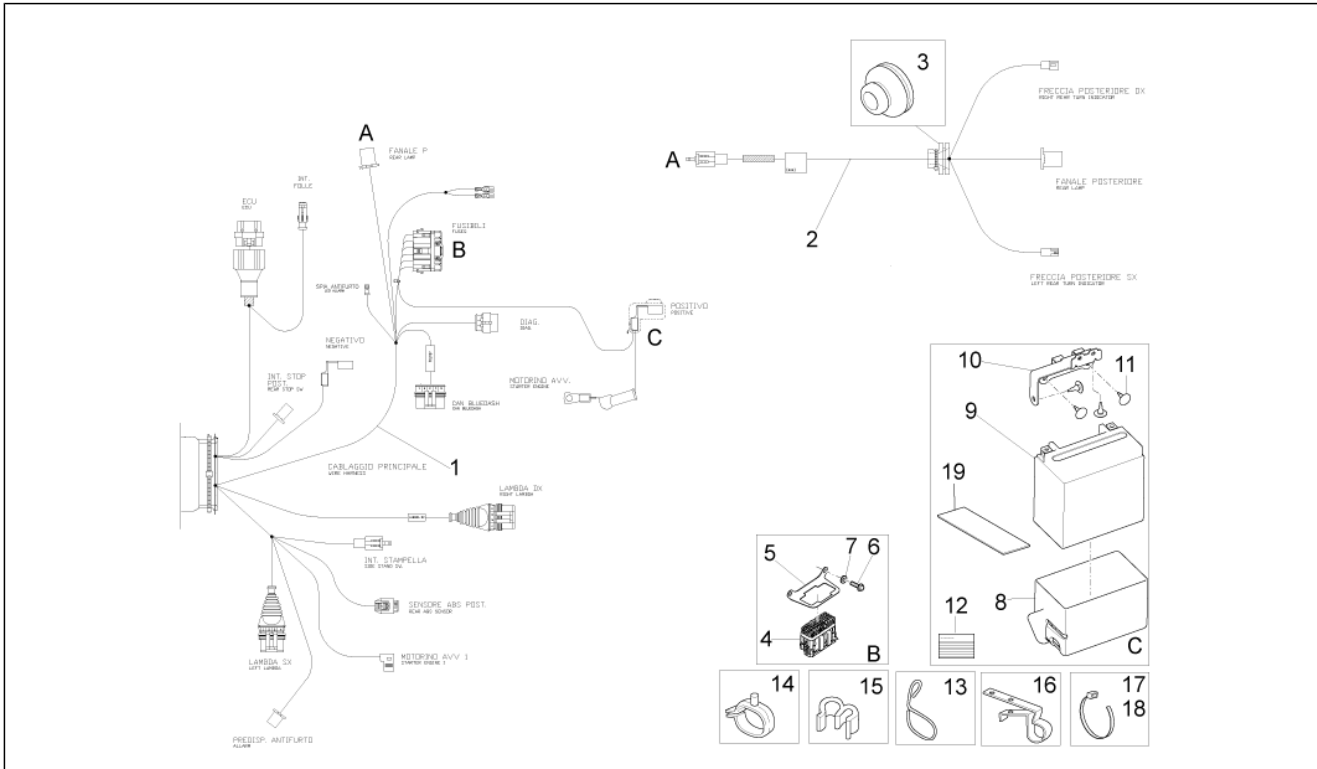

Groep	Elektr. mechanismen
Code	11.030
Beschrijving	Elektr. inst. acht.
Revisie	1

Pos.	Code	Beschrijving	Aant.	Varianten
1	2D000209	Groep kabels	1	
2	2D000245	Groep kabels achterlicht	1	
3	070286	Kabelwartel	1	
4	584211	Zekeringendoos	1	
5	883161	Steun zek.houder	1	
6	GU98682212	Binnenzeskantbout M5x12	2	
7	GU95100059	Sluitring 5,25x14x1,5	2	
8	2B002781	Accukap	1	
9	638733	Accu Yuasa YTX14-BS 12V-12Ah (150x87x145)	1	
10	B063233	Beugel accu	1	
11	AP8120001	Rubbertje	4	
12	GU32517710	Plaat "Battery service"	1	
13	AP8181140	Kabelwartel	1	
14	CM013202	Trekveertje leidingen/kabels	1	
15	894704	Kabelwartel	9	
16	B043850	Klemmetje	1	
17	GU14609650	Klemmetje 3,6x20,6	24	
18	GU49609601	Klemmetje 2,4x92	1	
19	AP8144552	Steunrubbertje accu zijd.	1