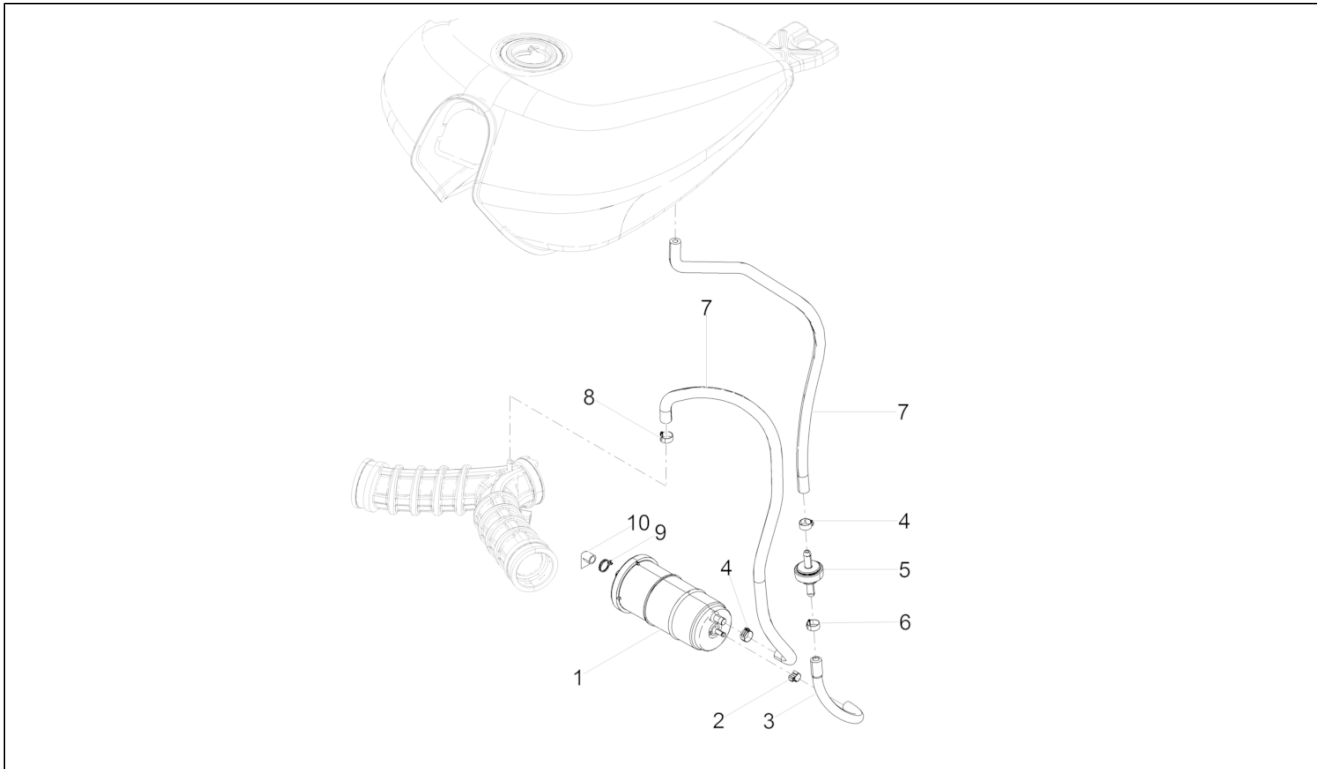

Groep	Tank
Code	09.020
Beschrijving	Installatie recup. benzinedampen
Revisie	1

Pos.	Code	Beschrijving	Aant.	Varianten
1	2B002632	Canister	1	
2	AP8102738	Klembandje buis	1	
3	2B003042	Leiding SAE 30 R12A-3/16	1	
4	AP8102239	Klemmetje 12,5x8	2	
5	CM179008	Veiligheidsklep	1	
6	AP8102159	Klemmetje	1	
7	856063	Buis SAE 30 d.12,7x6,35	2	
8	GU93304360	Klemmetje 7,6x380	1	
9	AP8102520	Klembandje buis	1	
10	AP8127601	Pipet ventilatie	1