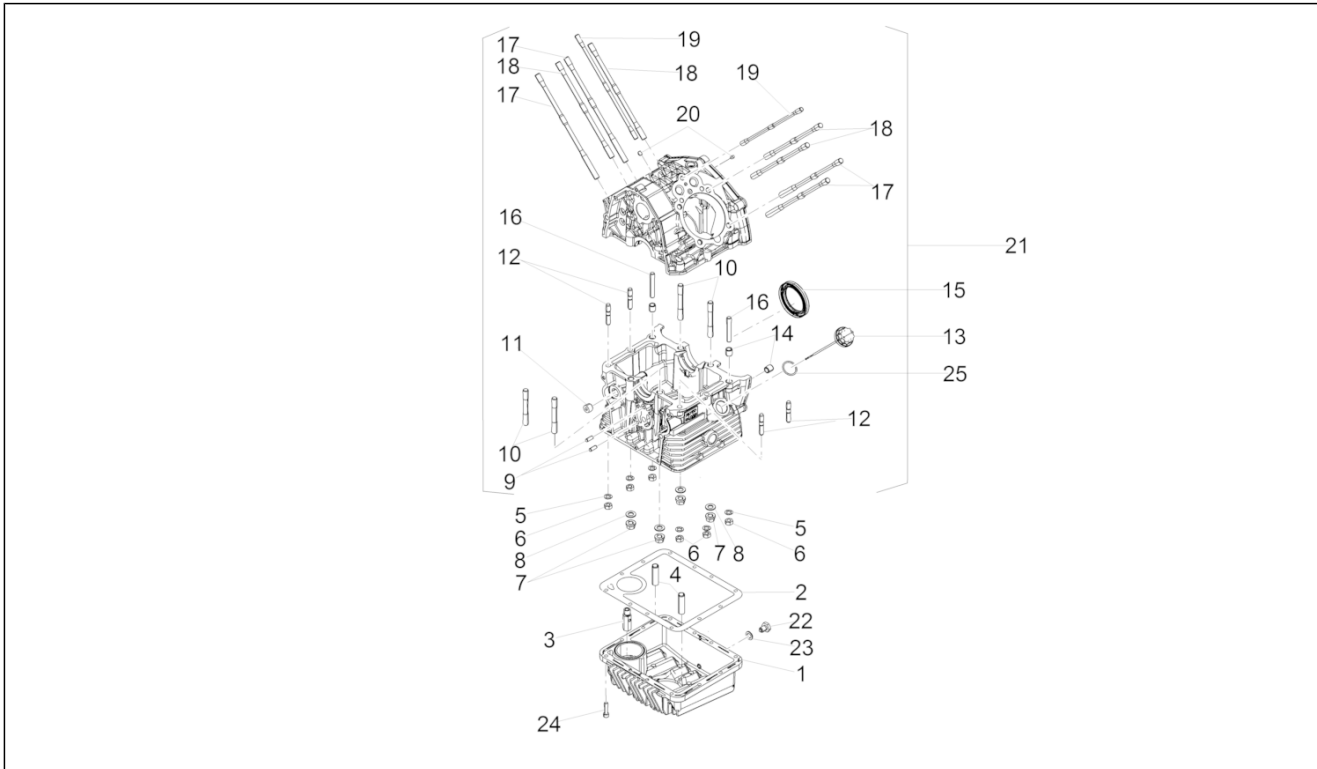

Groep	Motor
Code	03.030
Beschrijving	Carters I
Revisie	1

Pos.	Code	Beschrijving	Aant.	Varianten
1	1A004550	Pan oil	1	
2	1A005211	Pakking oliecarter	1	
3	GU19003800	Verbinding	1	
4	1A006047	Verbindingsbuis	2	
5	658837	Elastische gegolfde sluitring D15 F8,4 S1,5 - INOX	6	
6	GU92606208	Moer M8x1,25	6	
7	1A006656	Moer geflenst M10x1	4	
8	1A006655	Vlakke rondel	4	
9	GU19018920	Plug	2	
10	1A004530	Stiftbout	4	
11	831135	Conische dop M14x1,5	1	
12	GU96451430	Stiftbout	4	
13	883826	Invoerdop olie	1	
14	GU19015020	Beslagring	2	
15	886365	Dichtingsring	1	
16	GU96508055	Stiftbout	2	
17	1A006283	Tapeinde juk lang	4	
18	1A006284	Tapeinde juk kort	4	
19	1A006860	Tapeinde juk centraal	2	
20	484993	Referentiestift	2	
21	1A0069335	Gekoppelde onderstellen	1	
22	GU31003766	Afvoerdop olie M10x1	1	
23	GU10528900	Pakking in aluminium	1	
24	GU98682325	Binnenzeskantbout M6x25	12	
25	GU90706281	OR-ring 28,24x2,62	1