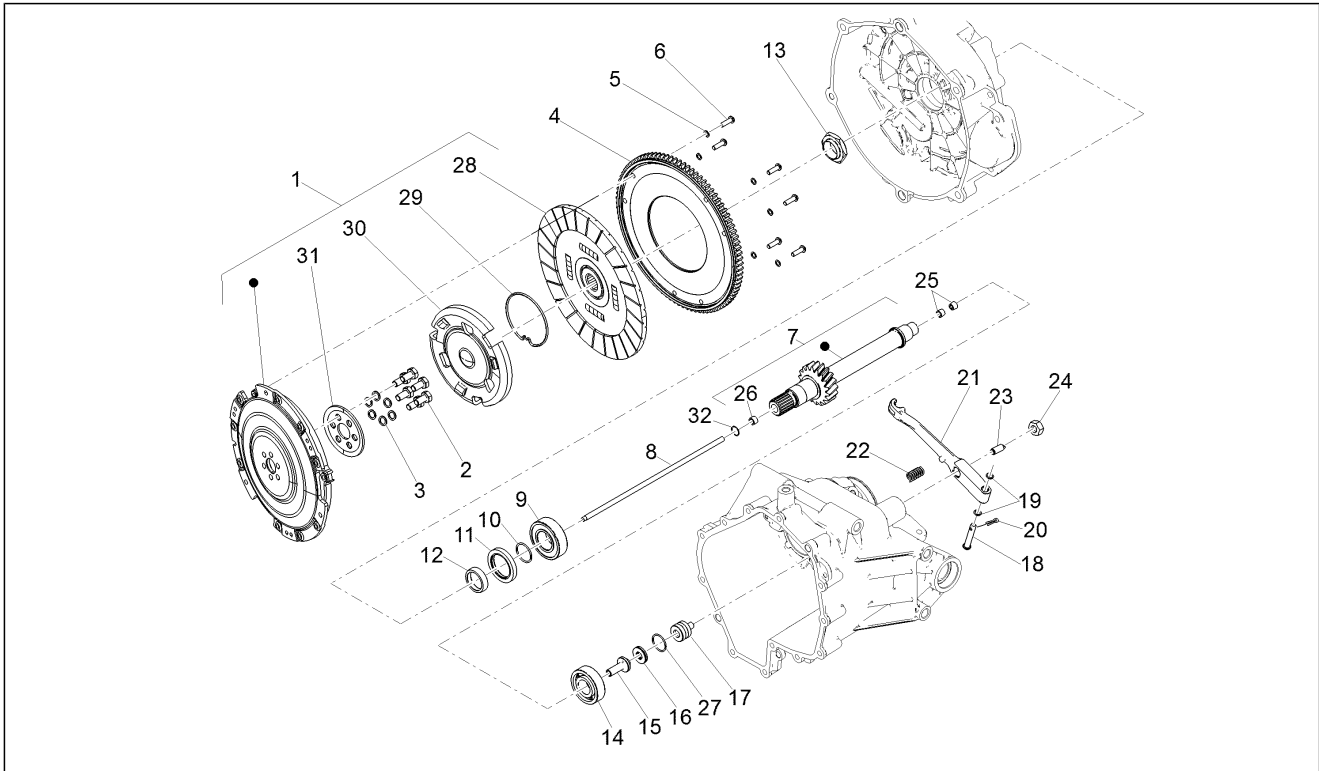

Groep	Motor
Code	03.230
Beschrijving	Koppeling
Revisie	1

Pos.	Code	Beschrijving	Aant.	Varianten
29	2A000418	Ring	1	
30	2A000638	Schijf veerblokking	1	
31	2A000741	Versterking	1	
32	2A000378	Dichtingsring	1