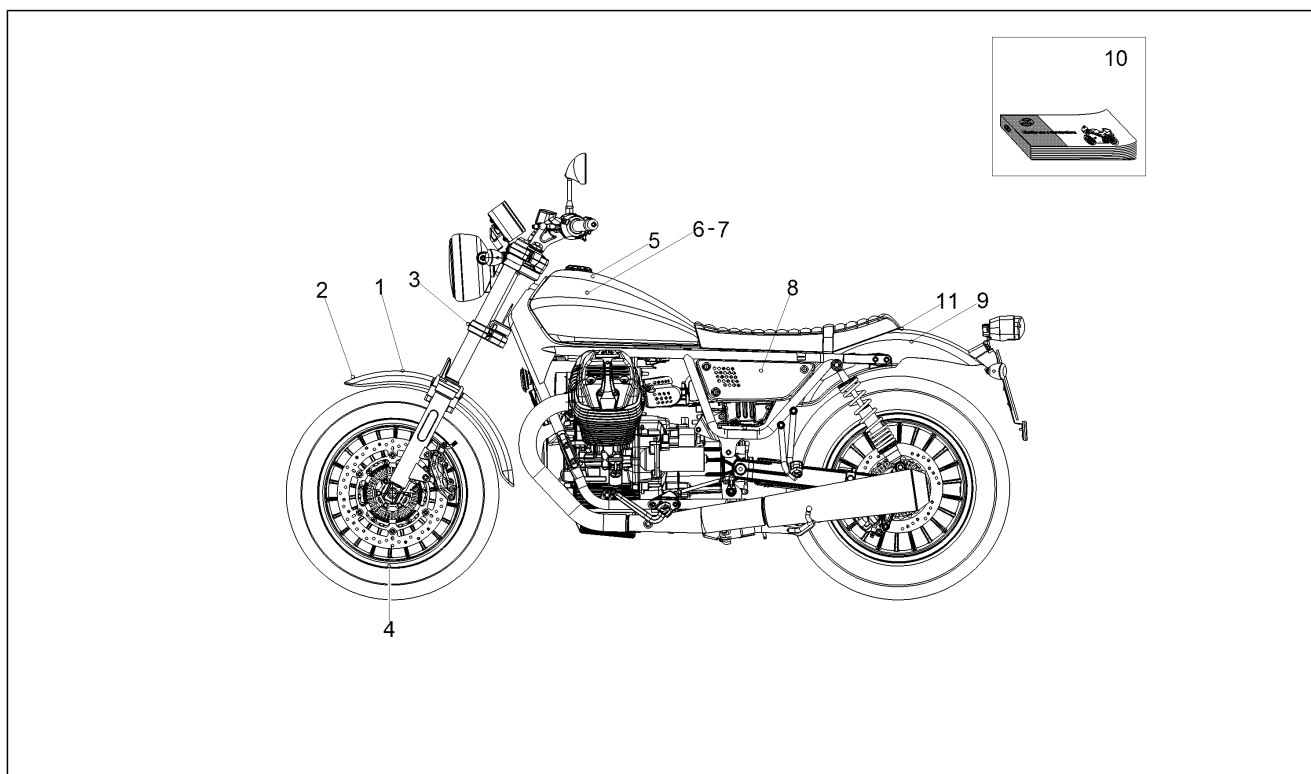

Groep	Carrosserie
Code	02.190
Beschrijving	Plaat
Revisie	1

Pos.	Code	Beschrijving	Aant.	Varianten
1	2H001469	Decalco blokken	1	
1	2H001482	Decalco blokken	1	
2	2H001260	Decalco "Aquila"	1	
3	2H001445	Plaatje "Moto Guzzi"	1	
4	2H001443	Plaat "Moto Guzzi"	2	
5	2H001439	Decalco tank	1	
5	2H001480	Decalco tank	1	
6	2H001467	Plaatje re "Aquila"	1	
7	2H001468	Plaatje li "Aquila"	1	
8	2H001442	Plaatje "V9 Bobber"	2	
8	2H001481	Plaatje "V9 Bobber"	2	
9	2H001470	Decalco blokken	1	
9	2H001483	Decalco blokken	1	
10	2Q000263	LUM V9 Roamer-Bobber My 2017 IFRDENLESEN	1	LAND:Hong Kong[HK]
10	2Q000268	LUM V9 Roamer-Bobber My '17 ZN-EN-IT-DE	1	LAND:China[CN]
11	GU32944310	Plaat bescherming	1