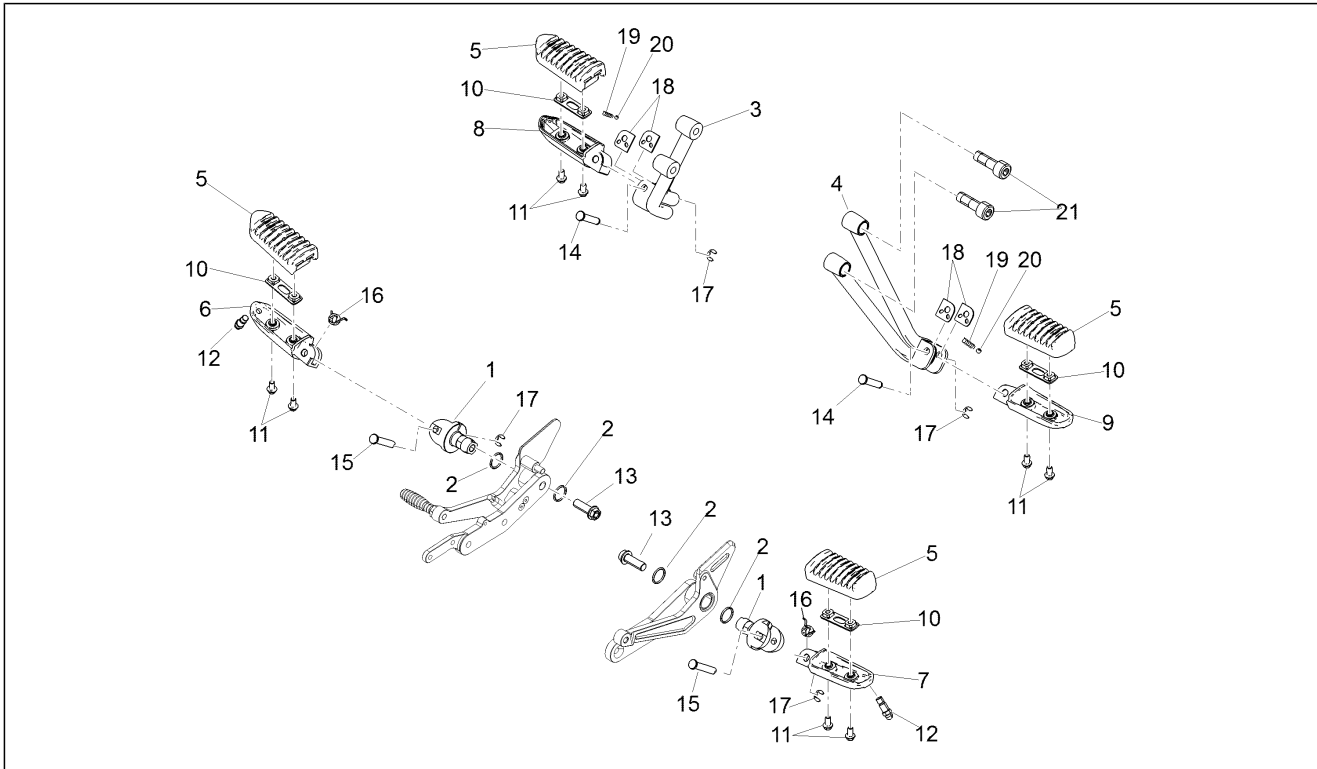

Groep	Frame
Code	01.020
Beschrijving	Voetensteunen
Revisie	1

Pos.	Code	Beschrijving	Aant.	Varianten
1	2B004044	Steun voetensteun bestuurder	2	
2	AP9100477	O-ring 18x2	4	
3	2B003077	Steun voetensteun passagier RE	1	
4	2B003076	Steun voetensteun passagier LI	1	
5	2B002225	Rubber voetenst.	4	
6	AP81450345	Voetensteun bestuurder re	1	
7	AP81450355	Voetensteun bestuurder li	1	
8	GU32442310	Voetenst.pass. re	1	
9	GU32442710	Voetenst. pass.li	1	
10	GU32441210	Plaatje	4	
11	AP8152277	Zeskantbout geflenst M6x12	8	
12	2B004077	Pin sleep voetensteun	2	
13	967384	Bout TEF M10X45	2	
14	CM228401	Pin voetensteun	2	
15	AP8121567	Pin	2	
16	AP8221277	Trekveer voetensteun	2	
17	AP8120573	Blokkeerring radiaal	4	
18	AP8134451	Plaat eindeloop voetensteun	4	
19	AP8121133	Spiraalveer cilind.compr.	2	
20	AP8101861	Bol D6,35	2	
21	2B002171	Bout TC 8x25	4