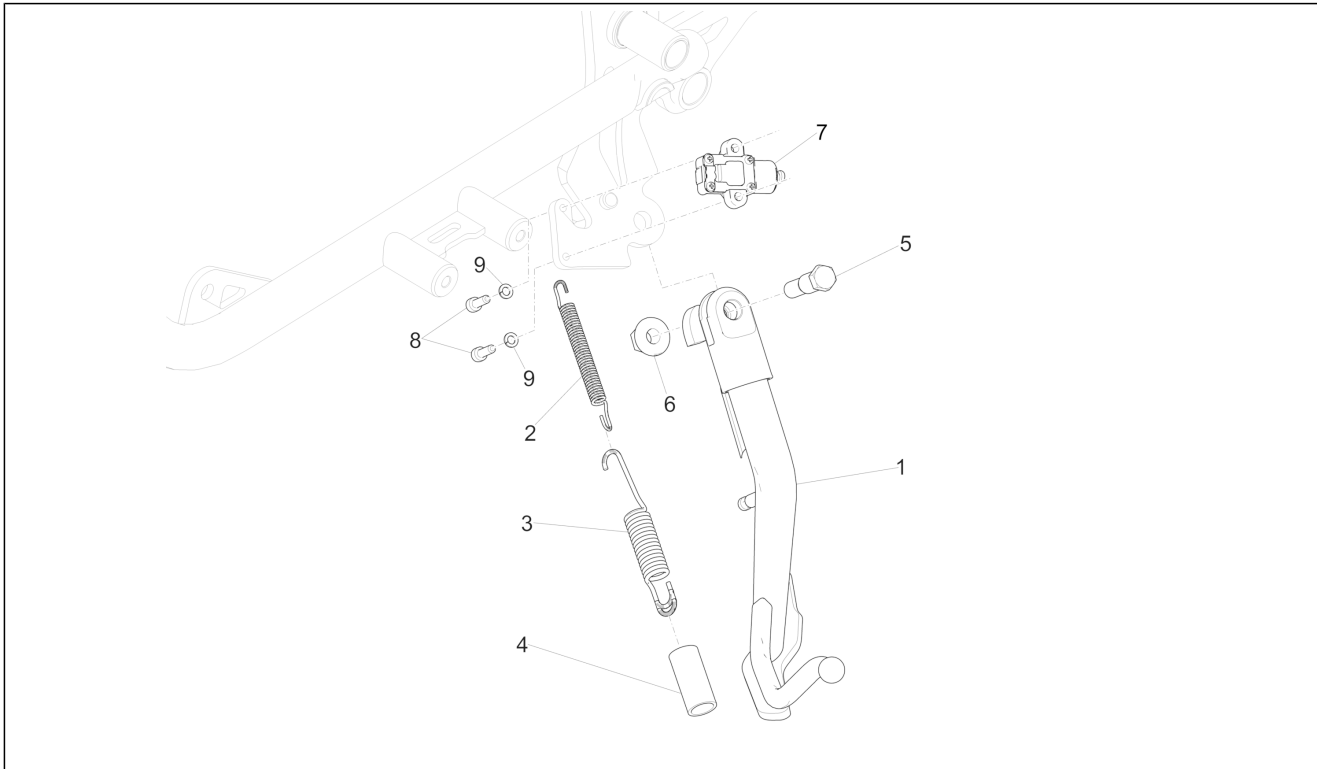

Groep	Frame
Code	01.030
Beschrijving	Standaard
Revisie	1

Pos.	Code	Beschrijving	Aant.	Varianten
1	2B002705	Laterale standaard	1	
2	AP8221197	Trekveer standaard	1	
3	AP8121014	Spiraalveer cilind.aandr.	1	
4	AP8102524	Bescherming veer standaard	1	
5	2B001088	Pin van de standaard	1	
6	967356	Moer geflenst M10x1,25	1	
7	AP8127856	Schakelaar standaard	1	
8	1C001499	Binnenzeskantbout TORX M5x16 INOX	2	
9	GU95020105	Sluitring 5,3x8,9x2,4	2