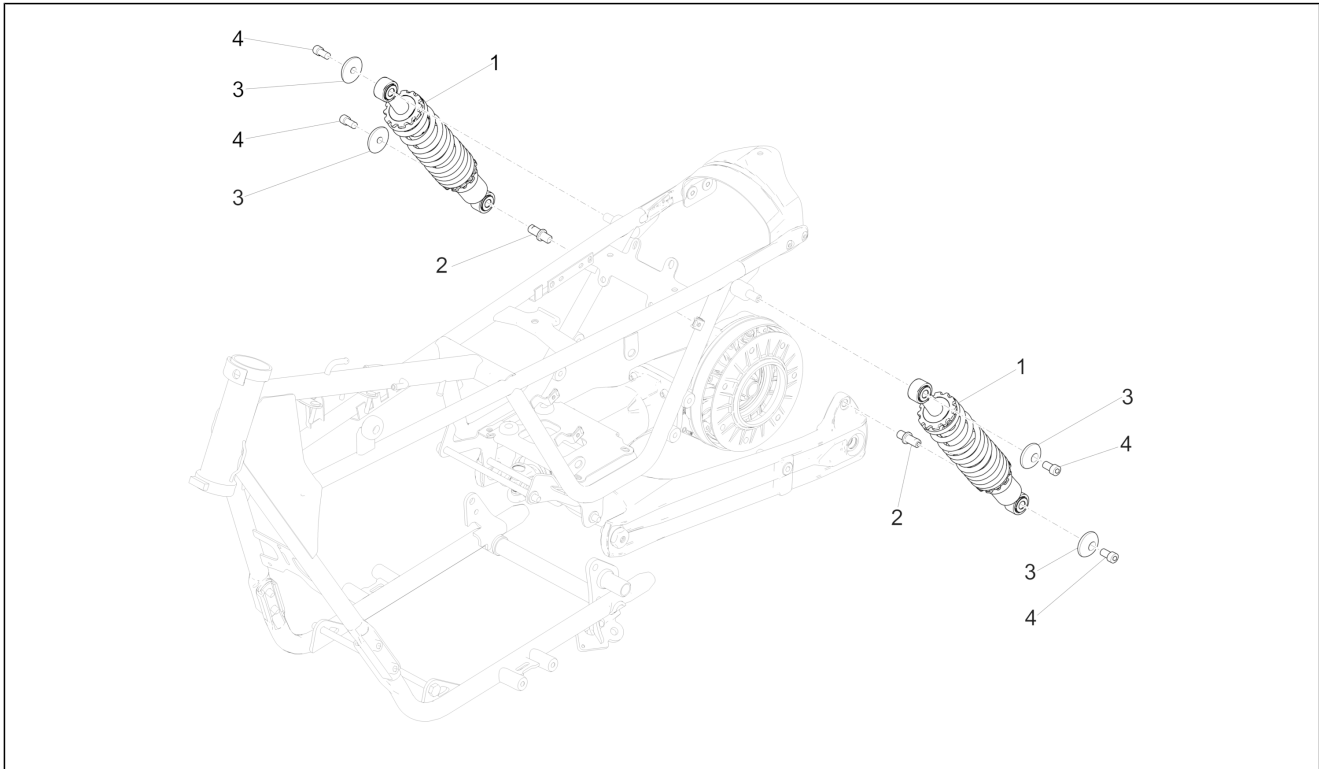

Groep	Suspensions
Code	04.080
Beschrijving	Schokdemper
Revisie	1

Pos.	Code	Beschrijving	Aant.	Varianten
1	2B002988	Schokdemper acht.	2	
2	2B003111	Pin schokdemper	2	
3	B063174	Huls	4	
4	884031	Binnezskantbout M6x14	4