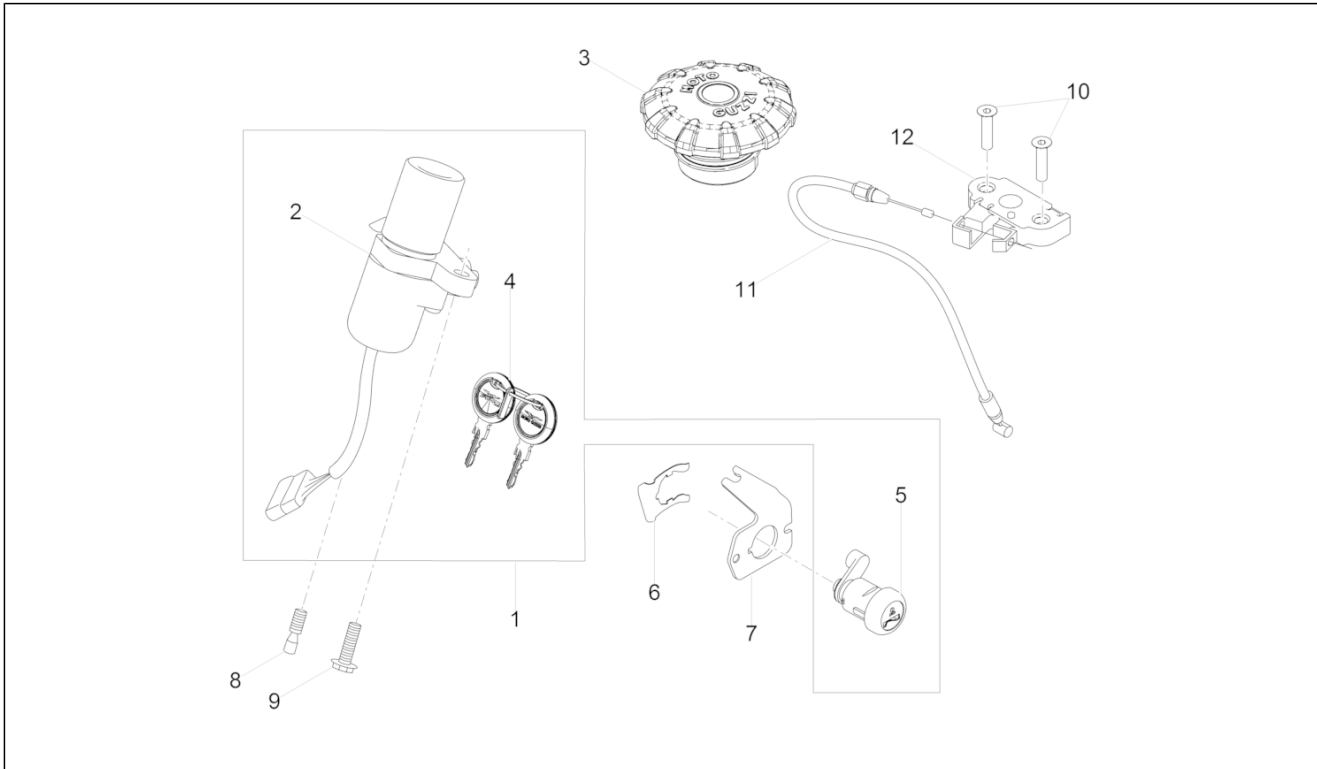

Groep	Carrosserie
Code	02.170
Beschrijving	Sloten
Revisie	1

Pos.	Code	Beschrijving	Aant.	Varianten
1	2B002940	Kit sloten	1	
2	2D000299	Schakelaar met sleutel	1	
3	2B002043	Dop benzinetank	1	
4	2D000004	Gladde sleutel met transponder	1	
5	977527	Slot compleet met sleutels	1	
6	AP8121420	Vorkveer	1	
7	978415	Plaatje steun kabel	1	
8	AP8152229	Trekbout M8x20	1	
9	319165	Bout	1	
10	AP8702101	Binnenzeskantbout met verzonken kop M6x25	2	
11	2B002936	Zadeltransmissie	1	
12	AP8102913	Koppelingsplaat zadel pass.	1