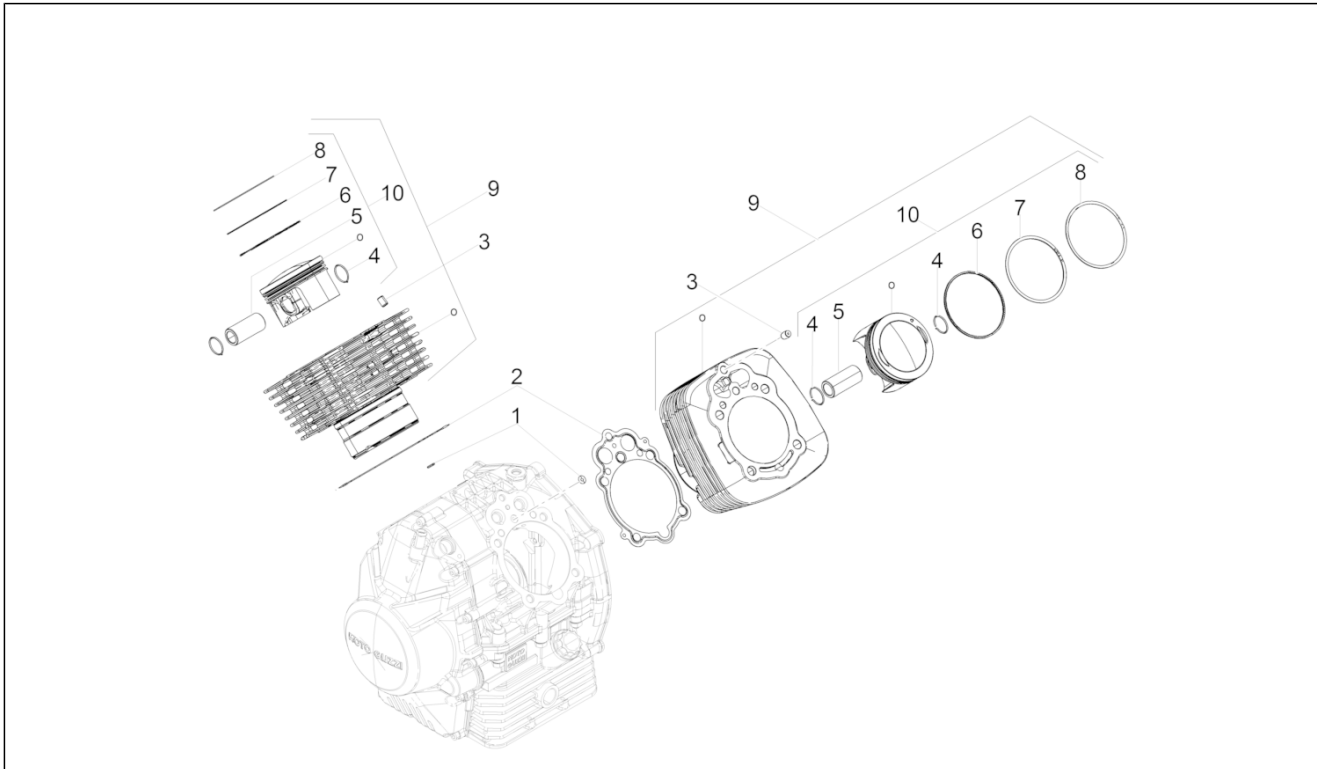

Groep	Motor
Code	03.150
Beschrijving	Cilinder-Zuiger
Revisie	1

Pos.	Code	Beschrijving	Aant.	Varianten
1	GU61027200	OR-ring	2	
2	1A007070	Pakking cilinder/carter	2	
3	GU19021360	Beslagring	2	
4	874567	Blokkeerring	4	
5	1A004956	Zuigerpen	2	
6	1A004955	Ring van de olieschraap	2	
7	1A004954	Compression ring	2	
8	1A004953	Compression ring	2	
9	1A007111	Cilinder met zuiger cpl.	1	
10	1A006272AA	Zuiger cpl. selectie "G"	1	
10	1A006272BB	Zuiger cpl. selectie "H"	1	
10	1A006272CC	Zuiger cpl. selectie "L"	1	
10	1A006272DD	Zuiger cpl. selectie "M"	1