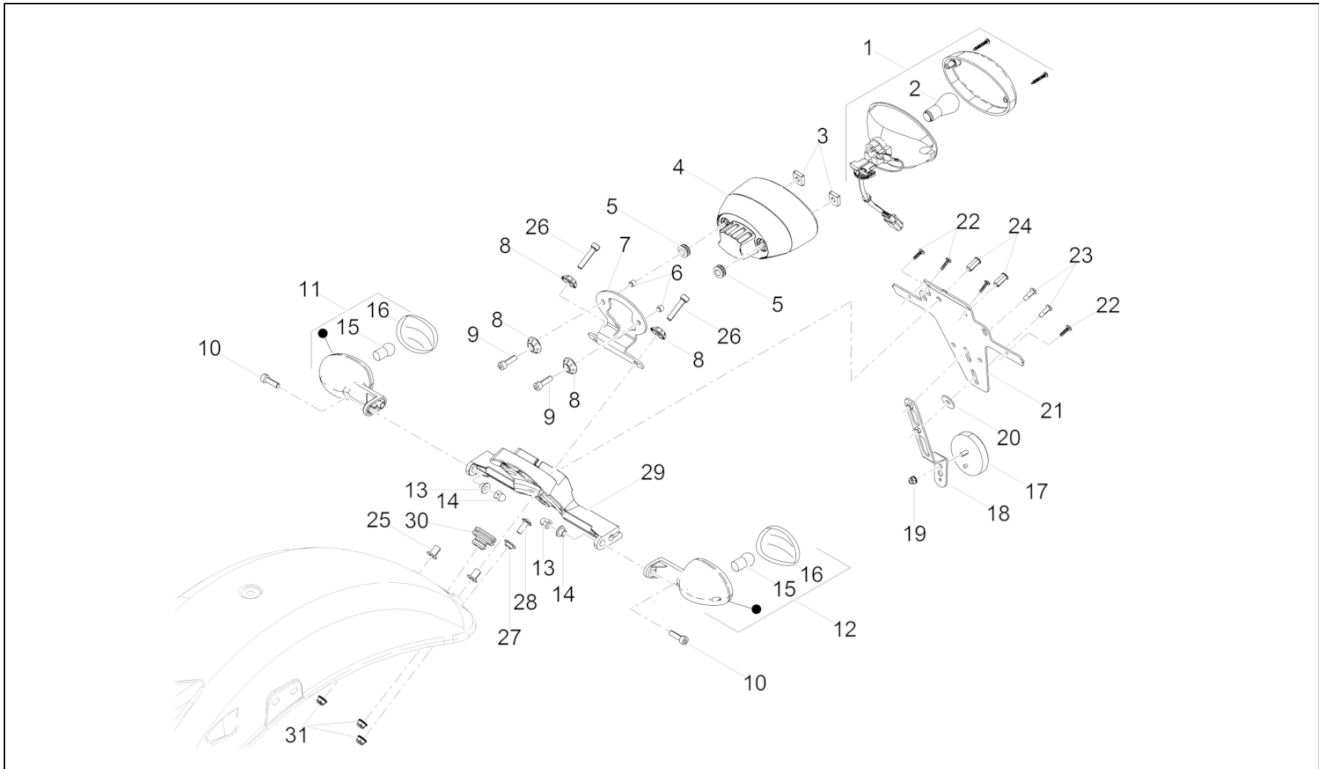

Groep	Voorverlichting - Instrumenten
Code	08.030
Beschrijving	Achterste verlichting
Revisie	1

Pos.	Code	Beschrijving	Aant.	Varianten
1	2B002365	Achterlicht	1	
2	GU93450224	Lamp	1	
3	2B002443	Vierkante moer M6	1	
4	2B002483	Kap achterlicht	2	
5	AP8220186	Rubbetje	2	
6	AP8120278	Afstandhouder	2	
7	2B002484	Houder achterlicht	1	
8	AP8150536	Speciale sluitring	4	
9	AP8150053	Binnenzeskantbout M6x25	2	
10	GU98612320	Binnenzeskantbout M6x20	2	
11	2D000255	Richtingaanwijzer acht. re	1	
12	2D000256	Richtingaanw. acht. li	1	
13	479175	Moer blind	2	
14	840509	Afstandhouder	2	
15	584332	Lamp 12V-10W	2	
16	639338	Glasje richtingaanwijzer	2	
17	AP8224164	Reflector rood	1	
18	AP8134448	Houder reflector	1	
19	AP8152306	Zelfborg.bout gefl. M5	1	
20	GU95005310	Sluitring 8,4x18x2	1	
21	2B002541	Sluiting nummerplaathouder	1	
22	AP8150413	Zelftap. bout 3,9x14	4	
23	B016796	Bolschroef torx	2	
24	AP8201755	Geschroefdr. klinknagel	2	
25	AP8121725	'T'-vormige huls *	2	
26	GU98682330	Binnenzeskantbout M6x20	2	
27	AP9100053	Huls d.10-h.3,5	1	
28	GU98210616	Bolbout met binnenzeskant, geflenst M6x16 inox	1