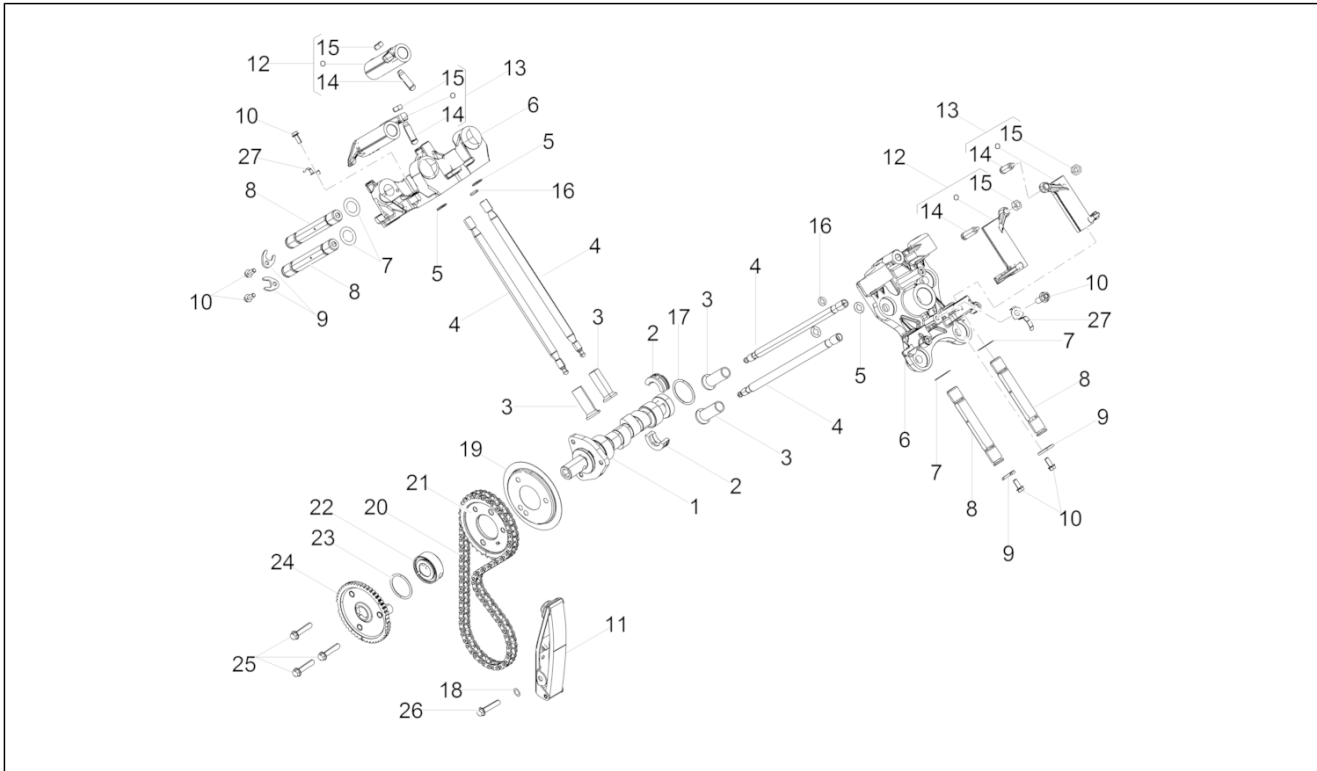

Groep	Motor
Code	03.120
Beschrijving	Timing system
Revisie	1

Pos.	Code	Beschrijving	Aant.	Varianten
1	1A005712	Nokkenas	1	
2	GU19055700	Sector blokk.	2	
3	GU19045861	Kleplicht.	4	
4	2A000496	Staafl balanceringen	4	
5	2A000579	O-Ring dichting 2,62x9.19	4	
6	2A0003535	Steun balanceringen	2	
7	1A005951	Elastische kromme sluitring	4	
8	2A000528	Pin balancering	4	
9	2A000521	Vork	4	
10	AP8152272	Zeskantbout geflenst M5x12	4	
11	GU19058220	Kettingspanner distr.	1	
12	1A004905	Tuimelaar aanzuiging re uitlaat li	2	
13	1A004903	Tuimelaar aanzuiging li uitlaat re	2	
14	1A004907	Regelbout	2	
15	GU10034100	Moer	2	
16	1A006861	Dichtingsring	2	
17	GU90353029	Elastische ring	1	
18	GU95129115	Sluitring	1	
19	1A005955	Staalplaatje	2	
20	GU19058021	Distributieketting	1	
21	1A006243	Distributiekroon	1	
22	1A006119	Afstandhouder	1	
23	1A006127	O-ring	1	
24	1A0057145	Geluidswiel	0	
25	1A008576	***FLANGED HEXAGONAL HEAD SCREW	3	
26	GU98882316	Bout	1	
27	2A000527	Staalplaatje	2