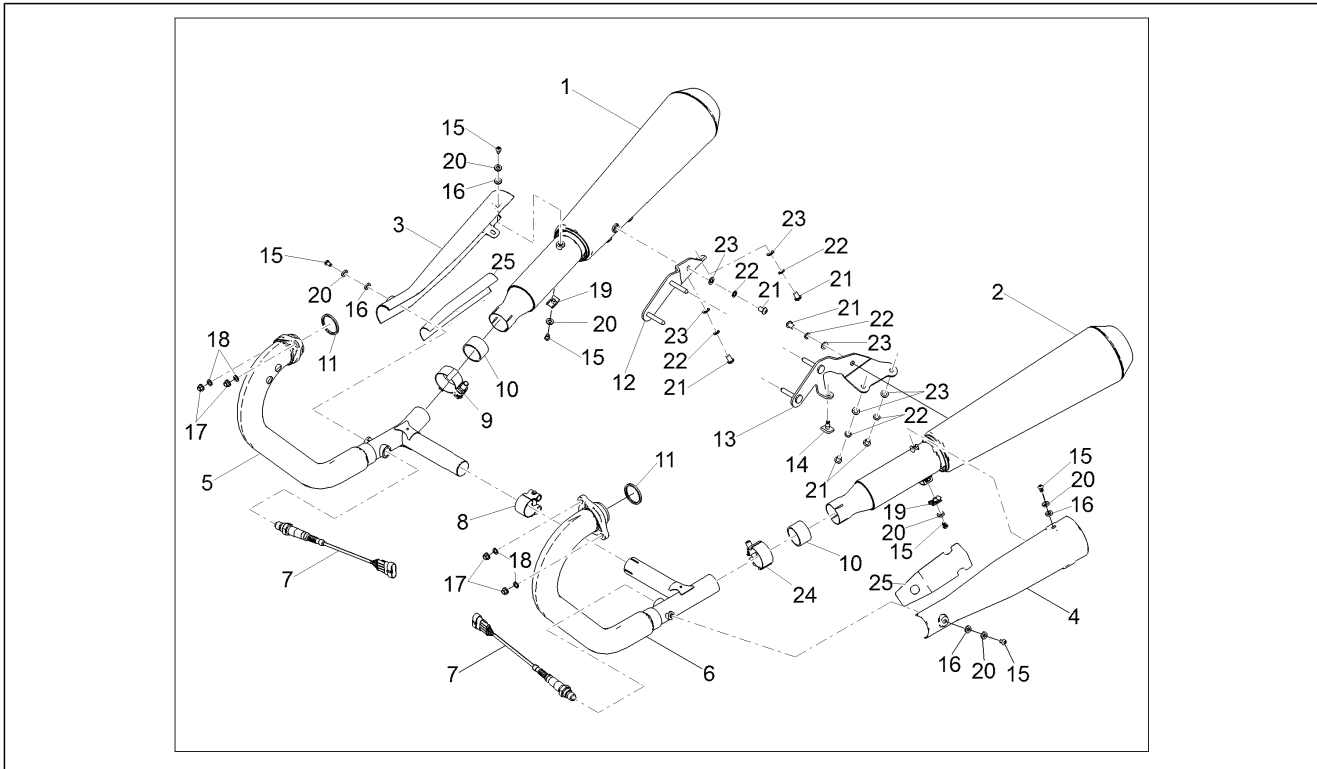

Groep	Motor
Code	03.330
Beschrijving	Uitlaat
Revisie	1

Pos.	Code	Beschrijving	Aant.	Varianten
1	2B0010995	Geluiddemper re	1	
2	2B0011005	Geluiddemper li	1	
3	2B0022935	Bescherming geluidd.re	1	
4	2B0022925	Bescherming geluidd.li	1	
5	2B001084	Uitlaatspruitstuk re	1	
6	2B001083	Uitlaatspruitstuk li	1	
7	896110	Lambdasonde l.660 mm	2	
8	B063292	Klemring D.37	1	
9	874957	Klemmetje	1	
10	GU91113826	Beslagring	2	
11	852090	Pakking uitlaat	2	
12	2B002533	Steunbeugel geluiddemper re met I.D.	1	
13	2B002532	Steunbeugel geluiddemper li met I.D.	1	
14	AP8120455	Rubbetje	1	
15	2B002187	Bolbout met binnenzeskant M6x10	6	
16	876879	Spacer	4	
17	GU92660021	Moer geflenst M8	4	
18	GU14615901	Sluitring 8,4X13X0,8	4	
19	254485	Spring plate M6	2	
20	834951	Conische sluitring	6	
21	AP8152055	Bolbout met binnenzeskant M8x12	6	
22	GU14615901	Sluitring 8,4X13X0,8	6	
23	GU95008208	Sluitring 8,4X15X1,5	6	
24	2B001935	Klemmetje	1	
25	2B003284	Hittewer. besch.	2