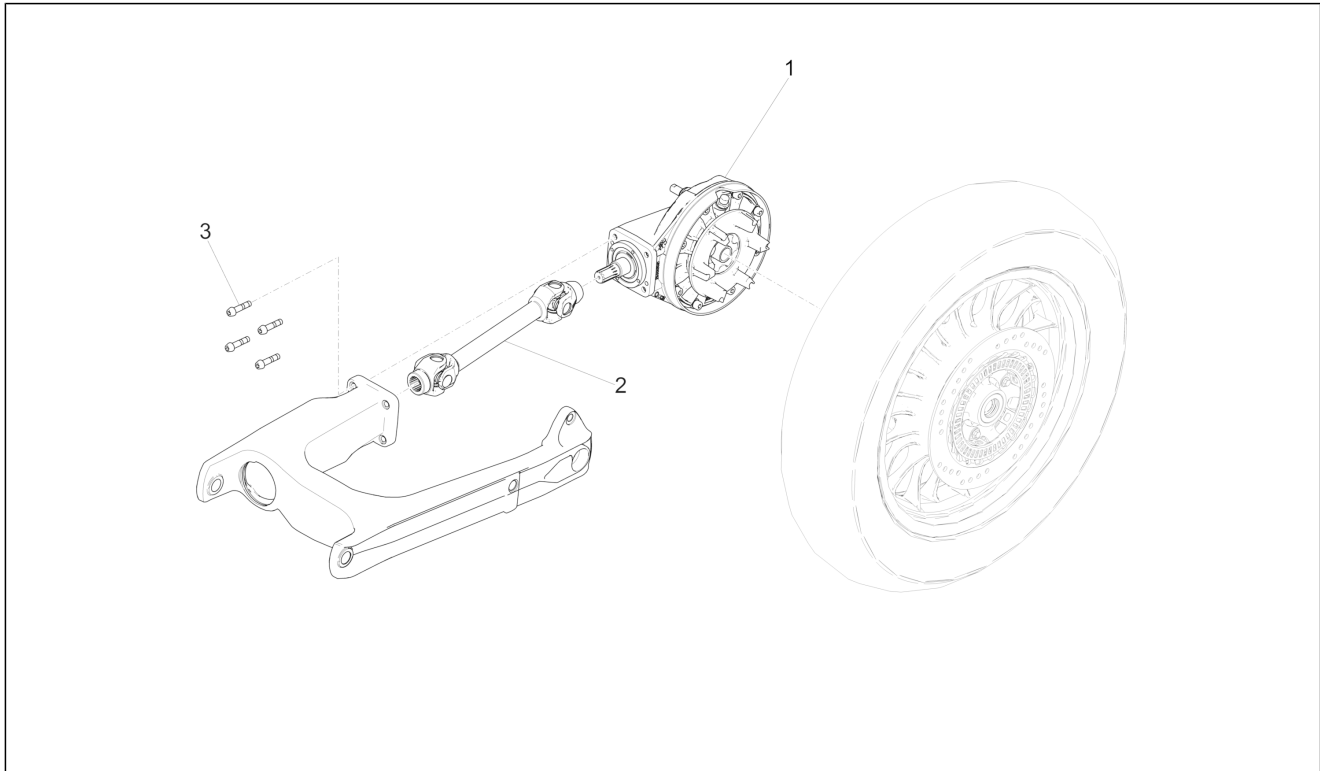

Groep	Motor
Code	03.340
Beschrijving	Transmissie acht.
Revisie	1

Pos.	Code	Beschrijving	Aant.	Varianten
1	2B0011535	Transmissiedoos cpl.	1	
2	2B002298	Drijfjas	1	
3	2B002699	Bevestigingsbout torx M8x35 met pre-geïmpregneerde band	4