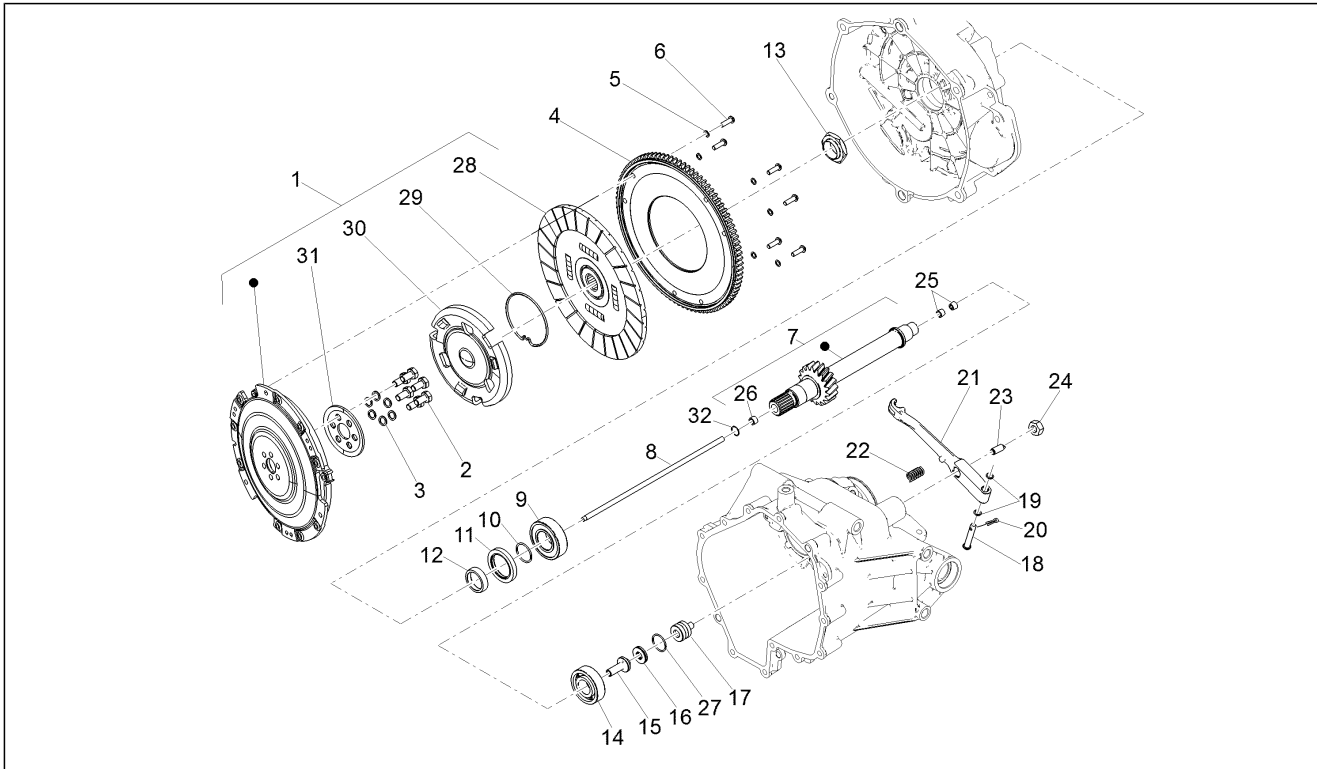

Groep	Motor
Code	03.230
Beschrijving	Koppeling
Revisie	1

Pos.	Code	Beschrijving	Aant.	Varianten
1	2A000419	Groep monoschijf koppelingsgroep cpl	1	
2	GU19067700	Bout	6	
3	GU14615901	Sluitring 8,4X13X0,8	6	
4	2A000724	Getand kroonwiel start	1	
5	GU14217901	Gekart. sluitring 6,4x10x0,7	6	
6	623920	Bout torx	6	
7	2A000792	As koppeling cpl. Z=21	1	
8	2A000216	Commandostaaf	1	
9	GU92201226	Kogellager 25x52x15	1	
10	GU90706235	O-ring 23,52x1,78	1	
11	886629	Dichtingsring	1	
12	GU19213760	Afstandhouder	2	
13	GU19356760	Veiligheidsmoer	1	
14	2A000375	Kogellager	1	
15	B013037	Romp int.koppeling	1	
16	2A000376	Lager drukst.	1	
17	GU14086100	Externe romnp	1	
18	2A000384	Pin hendel	1	
19	2A000385	O-ring 6.5x1.5	2	
20	GU95500222	Splitpen	1	
21	2A000631	Ontkoppelingshendel koppeling	1	
22	GU94321105	Trekveer hendel	1	
23	2A000767	Registerbout	1	
24	GU92606508	Moer	1	
25	GU14085900	Huls	2	
26	GU05217630	Beslagring	1	
27	GU90706170	O-ring 17,13x2,62	1	
28	2A000770	Schijf geleid	1