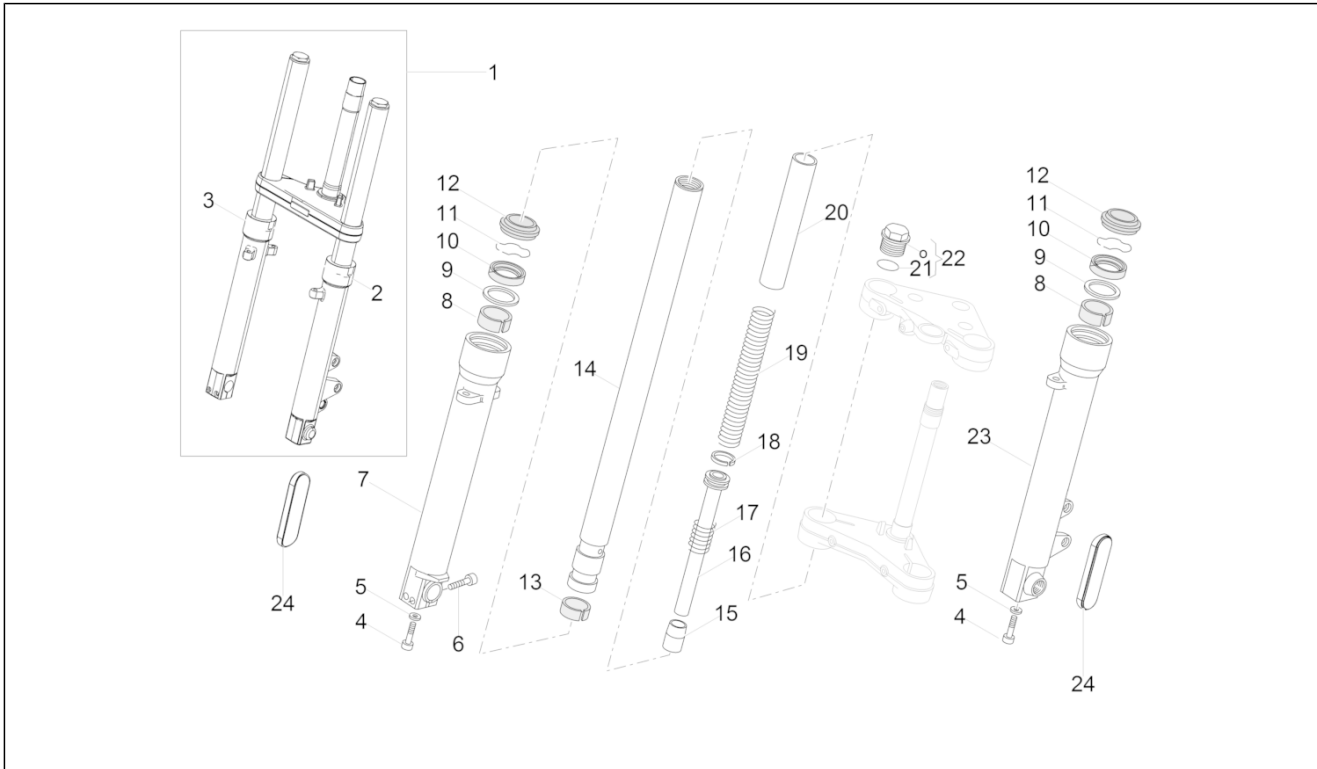

Groep	Suspensions
Code	04.060
Beschrijving	Voorvork Kaifa
Revisie	1

Pos.	Code	Beschrijving	Aant.	Varianten
1	2B002192	Voorvork cpl	1	
2	2B002295	Stang met hulsel li	1	
3	2B002294	Stang met hulsel re	1	
4	887878	Bout M10x30	2	
5	887879	Sluitring	2	
6	887880	Bout	2	
7	2R000109	Hulsel re	1	
8	887882	Huls bov.	2	
9	887883	Sluitring	2	
10	887884	Dichtingsring	2	
11	887885	Blokkeerring	2	
12	887886	Stofkeerring	2	
13	887888	Huls	2	
14	2B003742	Stang re-li	1	
15	887889	Buffer	2	
16	887891	Pompend deel cpl.	2	
17	887890	Tegenveer	2	
18	887905	Segment	2	
19	2R000243	Veer	2	
20	887893	Buis	2	
21	887916	OR-ring 4118	2	
22	887894	Dop cpl.	2	
23	2R000110	Hulsel li	1	
24	GU05781630	Reflector amber	2