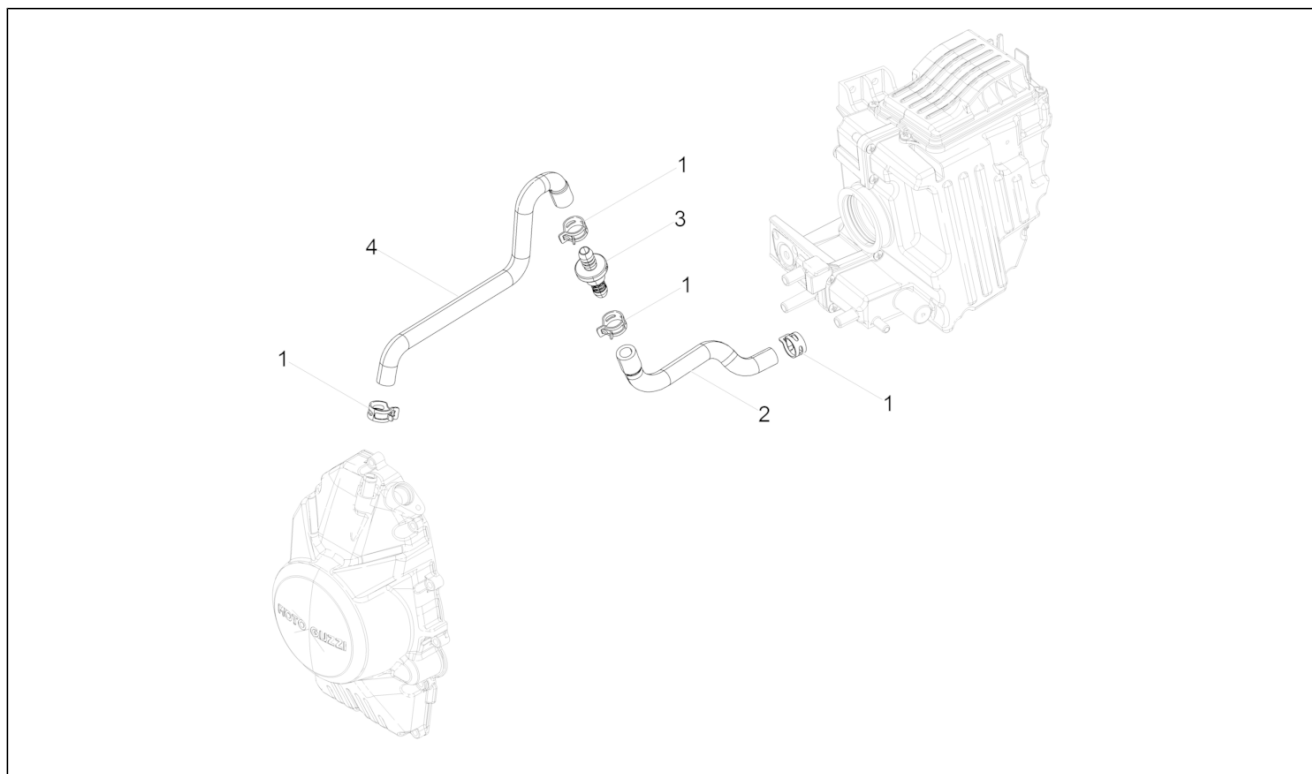

Groep	Motor
Code	03.196
Beschrijving	Blow-by system
Revisie	1

Pos.	Code	Beschrijving	Aant.	Varianten
1	CM226902	Klemring met veer 19/12	4	
2	2B003204	Leiding blow by	1	
3	2B003105	Blokkeerklap	1	
4	2B002602	Leiding blow by	1