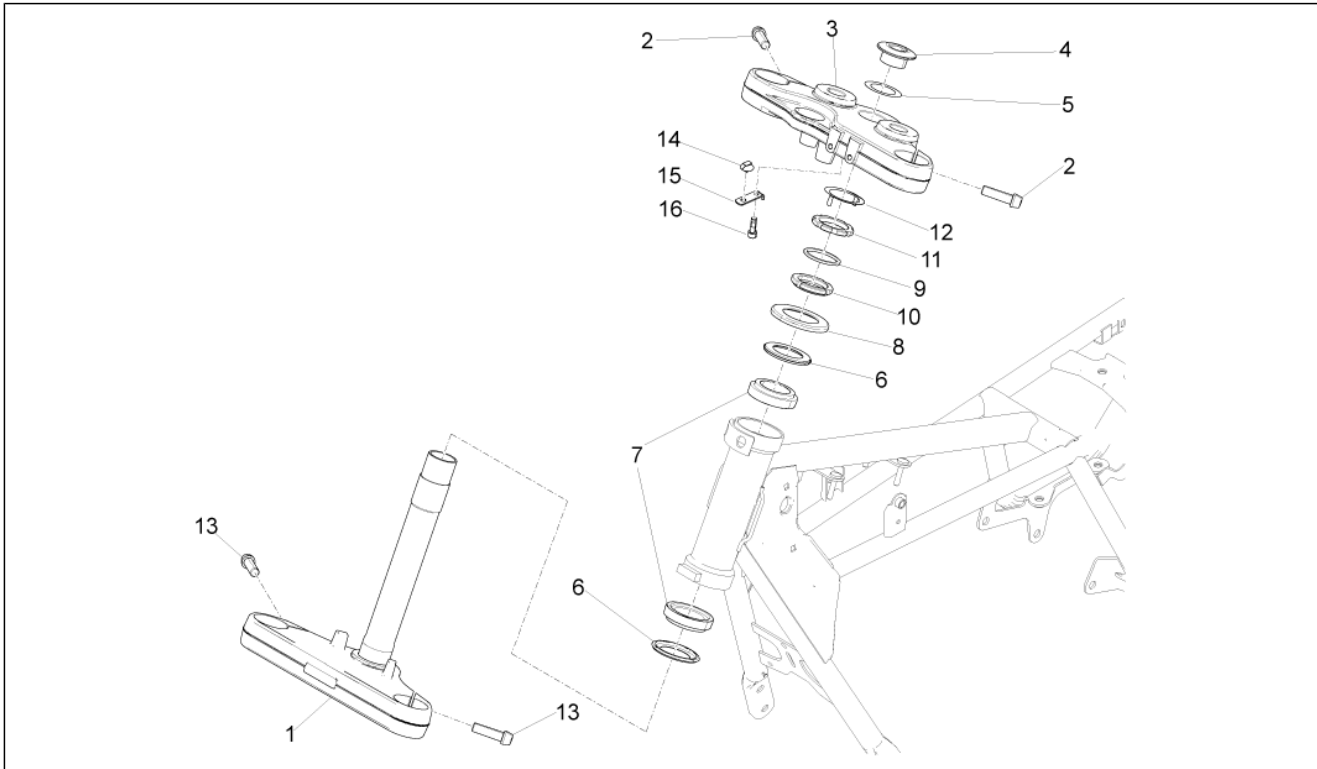

Groep	Stuur - Commando's
Code	07.010
Beschrijving	Stuur
Revisie	1

Pos.	Code	Beschrijving	Aant.	Varianten
1	2B003743	Plaat onderaan vork	1	
2	AP8150543	Bout tcc M8x35	2	
3	2B001052	Bovenste plaat van vork	1	
4	AP8121205	Huls bevest. plaat bov.	1	
5	AP8152384	Sluitring dop kop	1	
6	AP8123641	Stofkeerring	2	
7	AP8110077	Kogellager axiaal	2	
8	AP8123644	Stofkeerring	1	
9	887831	Vulstuk rubber	1	
10	AP8123642	Moer	1	
11	AP8123643	Tegenmoer	1	
12	887832	Veiligheidsplaatje stuur	1	
13	AP8150540	Bout tcc	2	
14	890760	Steun connector	1	
15	2B003292	Plaatje	1	
16	GU98210616	Bolbout met binnenzeskant, geflenst M6x16 inox	1