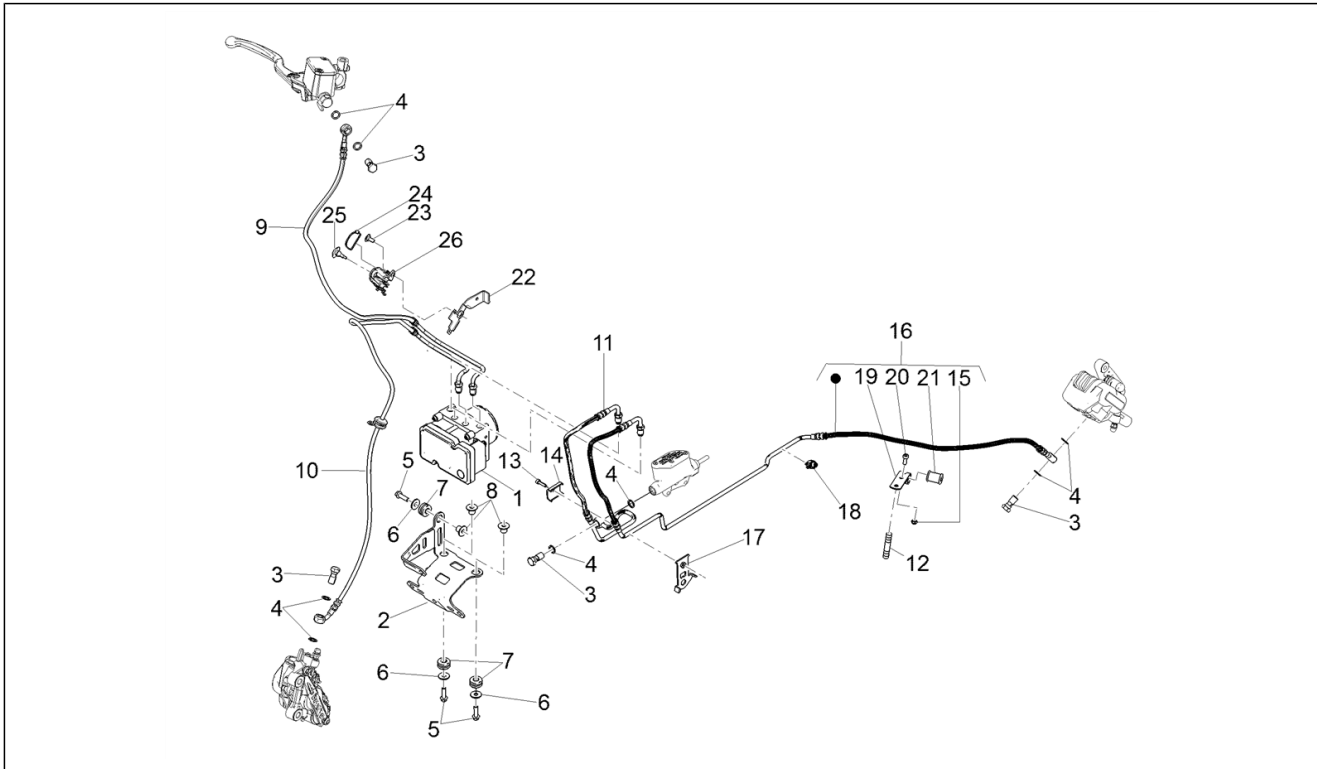

Groep	Reminstallatie
Code	06.050
Beschrijving	Reminstallatie ABS
Revisie	1

Pos.	Code	Beschrijving	Aant.	Varianten
1	2D000102	Centrale ABS	1	
2	2B003056	Steunbeugel centrale	1	
3	AP8113003	Bout olieleiding	4	
4	AP8113004	Sluitring 10x14x1,6*	8	
5	00H02402282	Bout 6X20	3	
6	AP8150015	Sluitring 6,6x18x1,6*	3	
7	AP8120030	Rubbertje	3	
8	AP8221023	'T'-vormige huls	2	
9	2B002991	Leiding ABS HECU - Pomp vooraan	1	
10	2B002805	Leiding ABS HECU - Klem vooraan	1	
11	2B002681	Leiding ABS HECU - Pomp achteraan	1	
12	GU96451316	Stiftbout	1	
13	959559	Binnenzeskantbout M4x16	1	
14	2B001614	Bevest.plaat buizen	1	
15	AP8150451	Zelfborg. moer laag	1	
16	2B002806	Leiding ABS HECU - Klem achteraan	1	
17	2B001564	Steunplaat remleiding	1	
18	AP8121882	Kabelgeleider	1	
19	GU03658330	Klemmetje	1	
20	895709	Binnenzeskantbout M5x12	1	
21	GU03658201	Ring	1	
22	2B004457		1	
23	AP8150500	Bolbout met binnenzeskant M5x9	1	
24	AP8102386	Klemmetje 155x2	1	
25	AP8120001	Rubbertje	1	
26	2B004458		1