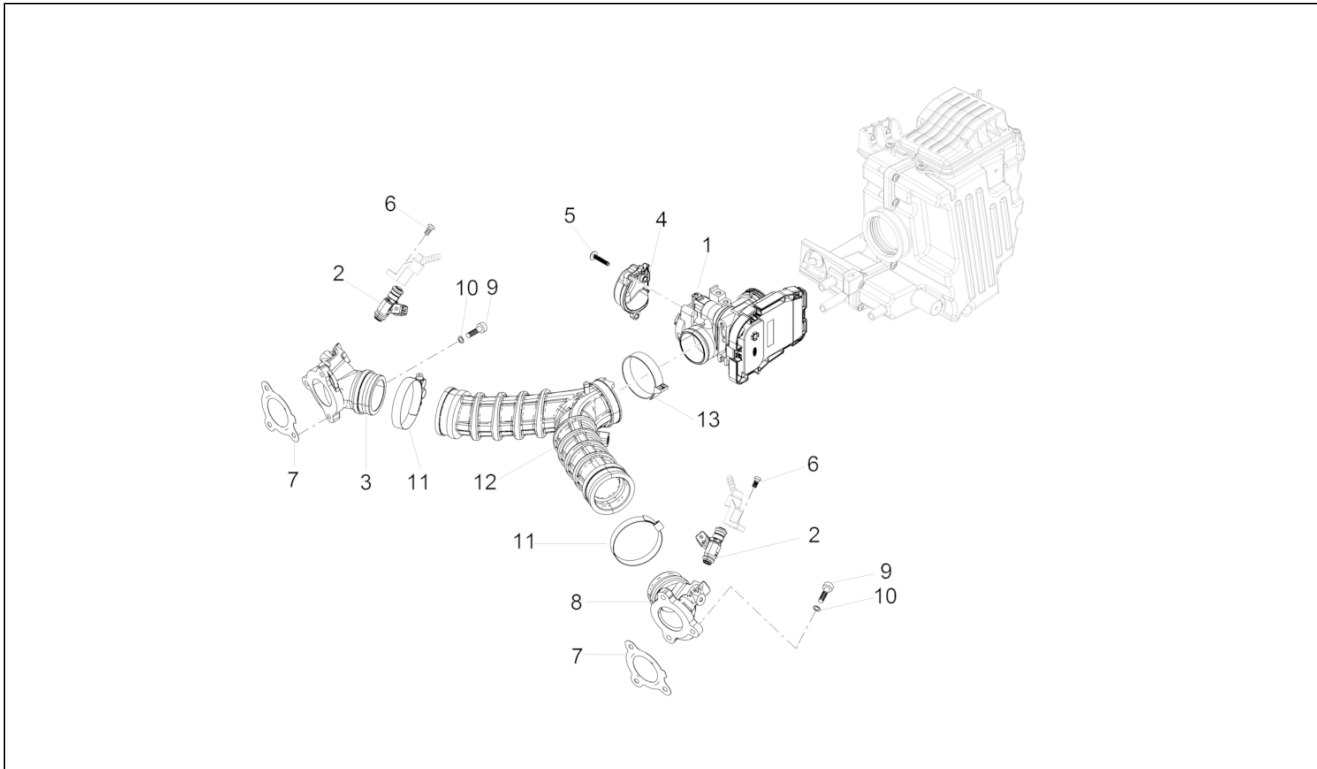

Groep	Motor
Code	03.060
Beschrijving	Vlinderromp
Revisie	1

Pos.	Code	Beschrijving	Aant.	Varianten
1	CM275402	Smoorklephuis met ECU (MIU)	1	
2	1D001393	Injector	2	
3	2A000609	Verbinding re	1	
4	880260	Bescherming romp v.	1	
5	B0167965	Bolschroef torx M5x16	3	
6	AP8150500	Bolbout met binnenzeskant M5x9	2	
7	2A000612	Pakking verbinding inlaat	2	
8	2A000608	Verbinding li	1	
9	GU98622322	Bout	6	
10	GU03013800	Sluitring 6,4x12	6	
11	884310	Klemmetje D.55	2	
12	2B001823	Mof smoorklephuis	1	
13	CM258301	Klemmetje	1