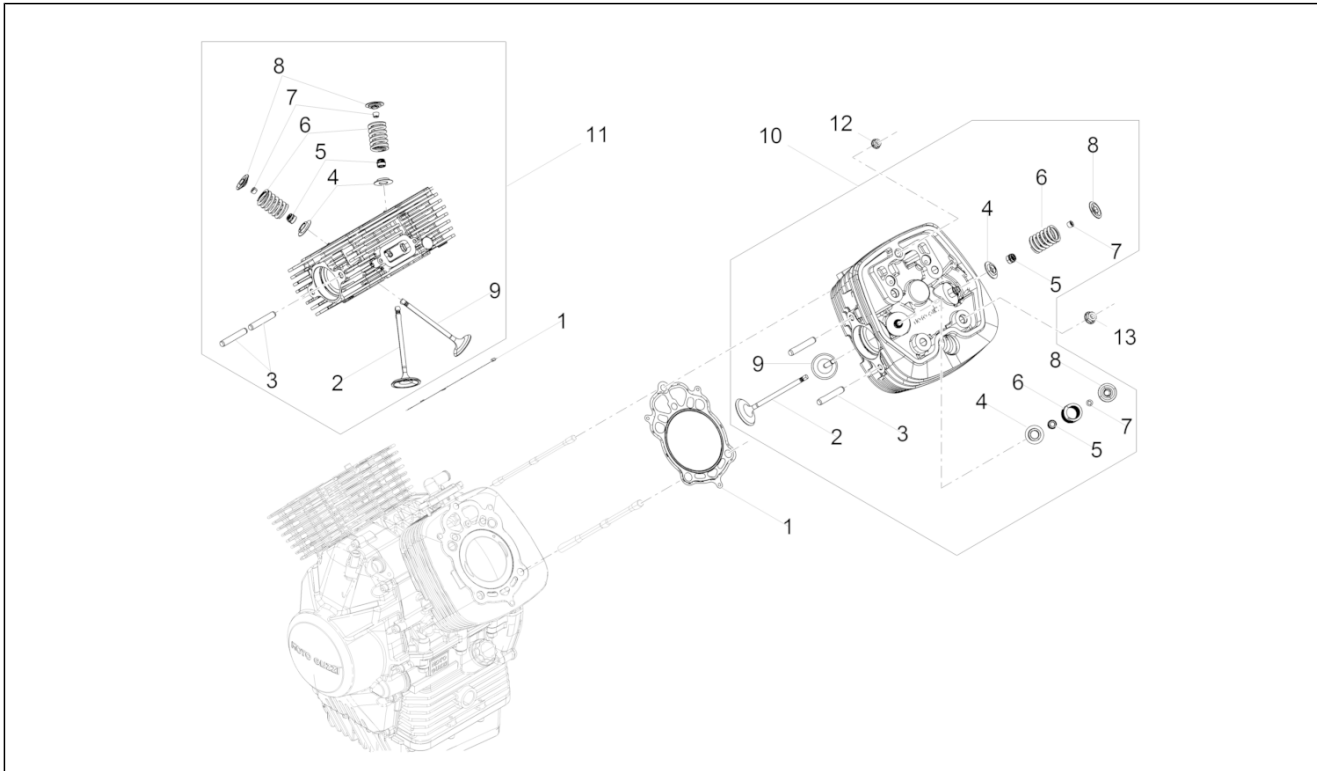

Groep	Motor
Code	03.100
Beschrijving	Kop - kleppen
Revisie	1

Pos.	Code	Beschrijving	Aant.	Varianten
1	1A004660	Pakking kop/cilinder sp. 0,6 mm	66	
1	1A004661	Pakking kop/cilinder SP. 0.8 mm	66	
1	1A004662	Pakking kop/cilinder SP. 10 mm	1	
2	1A005424	Aanzuigklep	1	
3	B017636	Stiftbout uitlaat	2	
4	1A004751	Veerplaat ond.	4	
5	1A003452	Dichtingsring klep	2	
6	1A004752	Spanveer	2	
7	871640	Halfconus	8	
8	1A004750	Veerplaat bov.	4	
9	1A005425	Exhaust valve	1	
10	1A0068695	Kop cilinder li cpl.	1	
11	1A0068705	Kop cilinder re cpl.	1	
12	1A006659	Moer geflenst M8x1.25	1	
13	825694	Moer M10x1,25	1