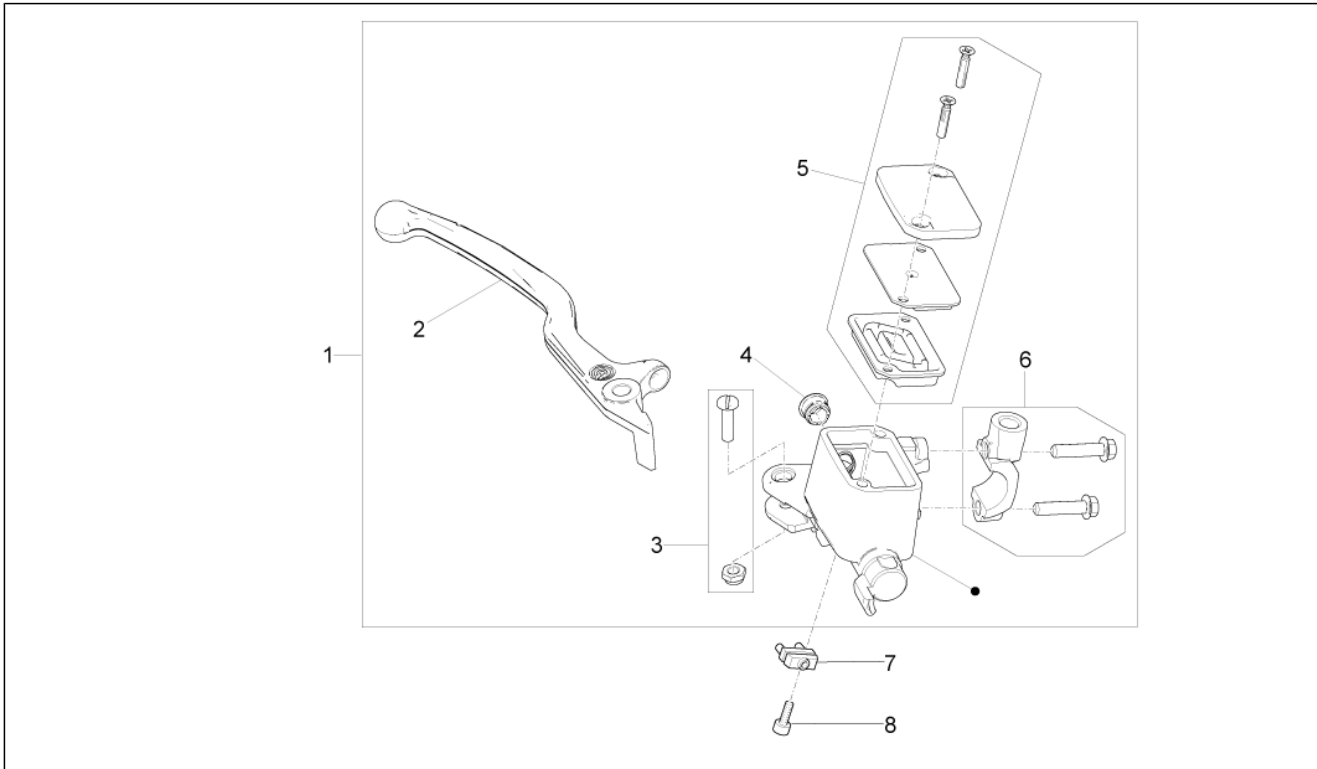

Groep	Reminstallatie
Code	06.010
Beschrijving	Pomp voorrem
Revisie	1

Pos.	Code	Beschrijving	Aant.	Varianten
1	2B002269	Pomp voorrem	1	
2	2B003041	Reserveonderdeel hendel	1	
3	2B003040	Reserveonderdeel pen hendel cpl. met moer	1	
4	2B001930	Reserveonderdeel kijkglas voorrempomp	1	
5	2B003039	Reserveonderdeel dop cpl. met membraan en bouten	1	
6	2B001929	Beugel met bouten	1	
7	GU03749845	Stopschakelaar	1	
8	AP8152043	Binnenzeskantbout M4x10	1