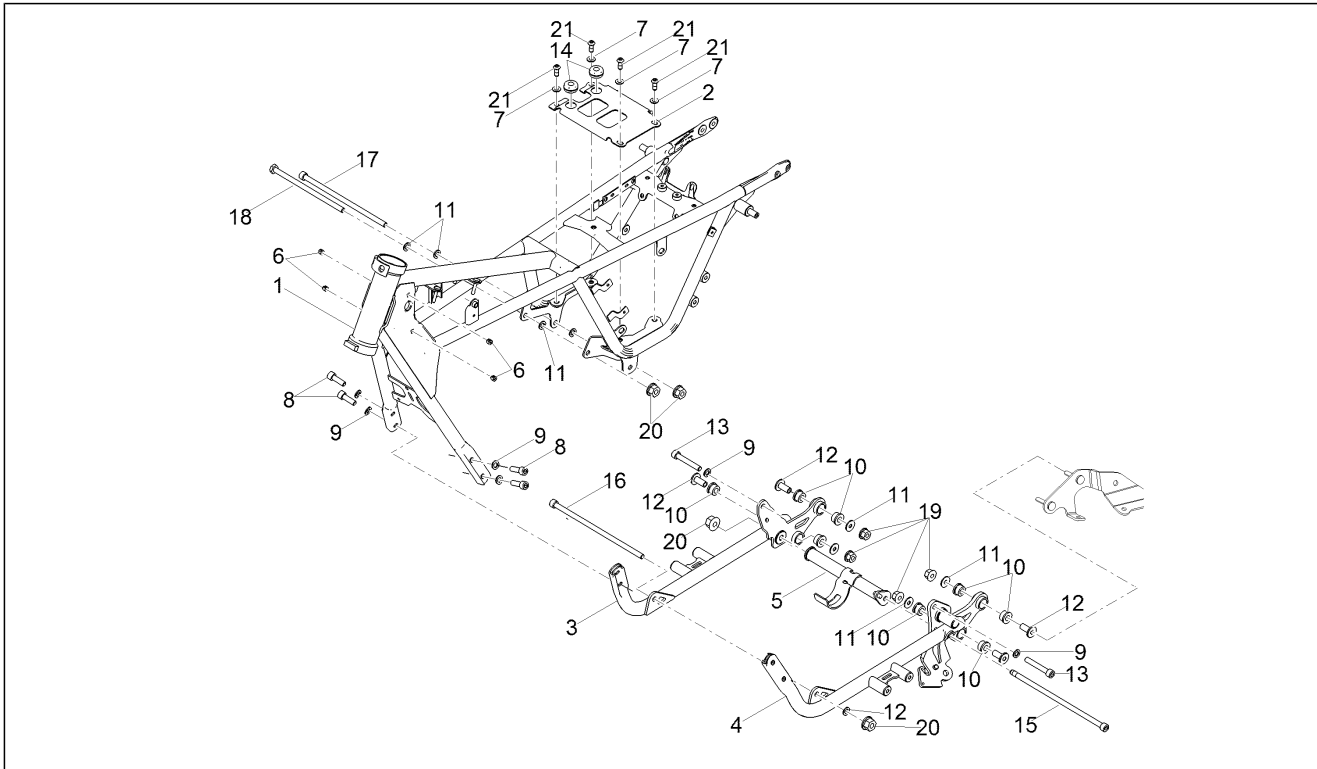

Groep	Frame
Code	01.010
Beschrijving	Frame
Revisie	1

Pos.	Code	Beschrijving	Aant.	Varianten
1	2B001055	Frame met o.d.	1	
2	B063287	Verbindingsplaat frame	1	
3	2B002325	Arm motorsteun RE	1	
4	2B002326	Arm motorsteun LI	1	
5	2B002810	Dwarsbalk frame	1	
6	AP8102671	Klinknagel in plastic	4	
7	AP8150009	Sluitring ijzer vlak	4	
8	GU98682530	Binnenzeskantbout M10x30	4	
9	GU95008210	Sluitring 10,2X18X2	6	
10	AP8144071	Rubbetje uitlaat	8	
11	AP8150018	Sluitring	4	
12	2B003078	Afstandhouder	4	
13	AP8150048	Binnenzeskantbout	2	
14	AP8120311	Rubbetje	2	
15	2B002817	Pin M10	1	
16	2B001612	Pin M10X253	1	
17	2B001035	Pin 234X10	1	
18	GU98110199	Pin M10x205	1	
19	GU91551010	Rubbetje 10X20X10	2	
20	967363	Moer M8x1,25	4	
21	2B002311	Bolschroef torx M8X20	4