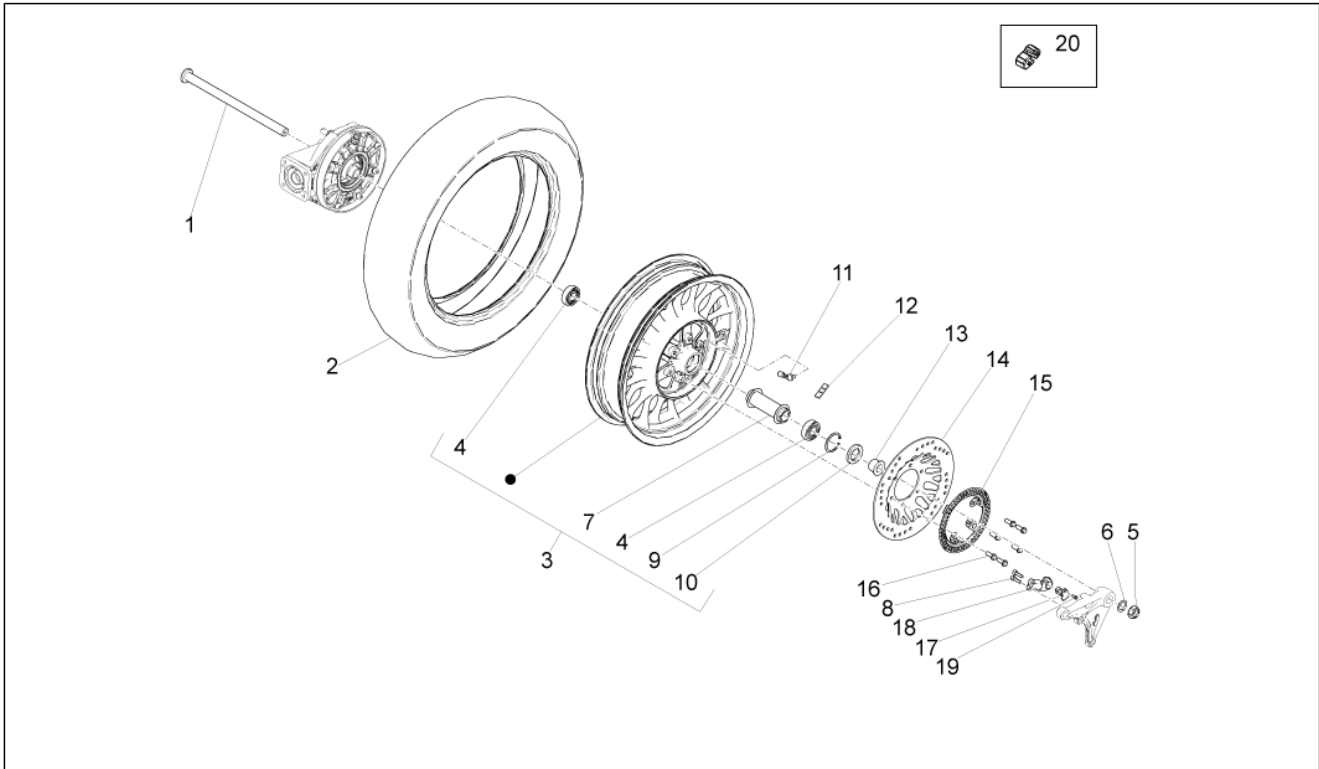

Groep	Wielen
Code	05.020
Beschrijving	Achterwiel
Revisie	1

Pos.	Code	Beschrijving	Aant.	Varianten
1	2B001310	Pin achterwiel	1	
2	2B002900	Achterband 150/80 16"	1	
3	2B001114	Achtervelg 4X16" met lagers	1	
4	GU92204220	Kogellager 20X47X14	2	
5	648708	Moer pin achterwiel	1	
6	AP8125687	Sluitring pin achterwiel	1	
7	2B001279	Samenstel afstandsbus achterwiel	1	
8	GU98682312	Binnenzeskantbout M6x12	2	
9	GU90272047	Seegerring 47X50,5	1	
10	AP8110109	Dichtingsring 28X47X7	1	
11	GU03617710	Klep tubeless	1	
12	GU14616150	Tegengewicht	1	
13	2B001956	Afstandhouder achterwiel	1	
14	887448	Remschijf	1	
15	2B000225	Geluidswiel	1	
16	887762	Geflenste zeskantbout M8x22	6	
17	859792	Sensor ABS	2	
18	2B000377	Steun sensor ABS	1	
19	1C001499	Binnenzeskantbout TORX M5x16 INOX	1	
20	GU32632510	Element schokbesch.	6