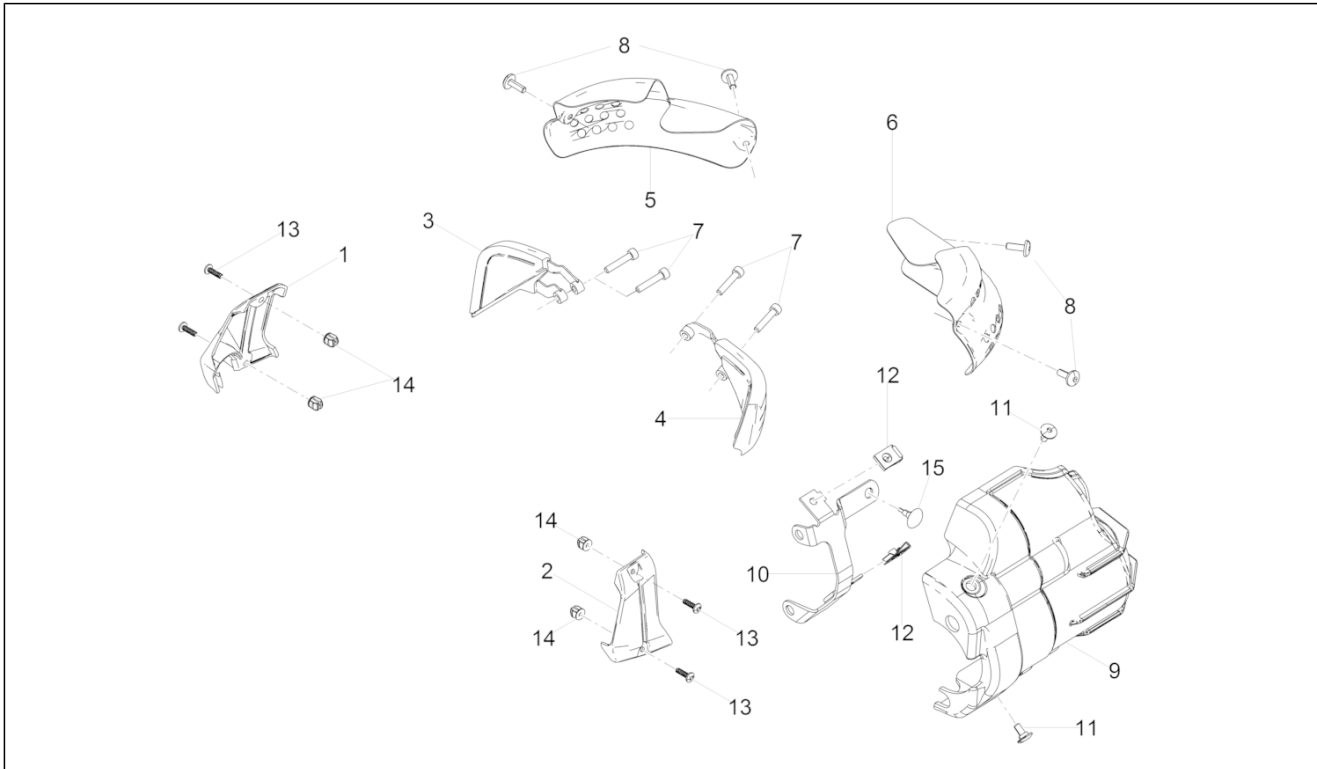

Groep	Frame
Code	01.040
Beschrijving	Bescherming
Revisie	1

Pos.	Code	Beschrijving	Aant.	Varianten
1	2B002799	Bescherming frame re	1	
2	2B002378	Bescherming frame li	1	
3	2B003102	Kniebescherming re	1	
4	2B003103	Kniebescherming li	1	
5	2B002622	Injectorbedekking re	1	
6	2B002621	Injectorbedekking li	1	
7	GU98620330	Bout	4	
8	976614	Bolbout met binnenzeskant M5x15	4	
9	2B002943	Starter motor cover	1	
10	2B002937	Steunbeugel cover	1	
11	AP8150500	Bolbout met binnenzeskant M5x9	2	
12	248419	Spring plate M5	2	
13	AP8150413	Zelftap. bout 3,9x14	1	
14	AP8102671	Klinknagel in plastic	2	
15	AP8120001	Rubbetje	1