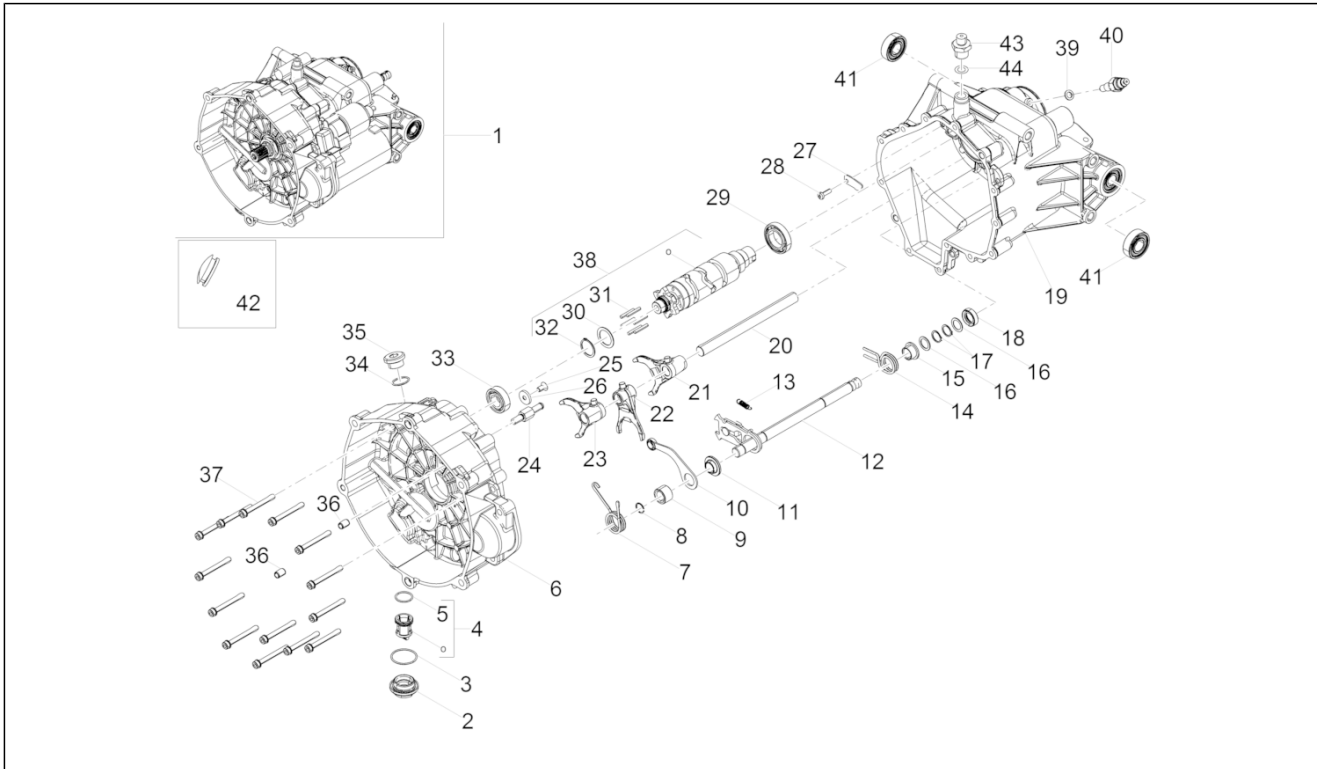

Groep	Motor
Code	03.170
Beschrijving	Versnellingsbak / Keuzeschakelaar / Shift cam
Revisie	1

Pos.	Code	Beschrijving	Aant.	Varianten
28	2A000241	Bout torx M5x16	1	
29	857250	Kogellager 25x42x9	1	
30	GU05235531	Dikte	1	
31	GU05234631	Pin	6	
32	GU90271022	Seegerring	1	
33	834764	Lager	1	
34	GU90706203	OR-ring 20,24X2,62	1	
35	GU12022600	Oliedop	1	
36	GU19002020	Beslagring 6,6x9x13	2	
37	2A000591	Speciale binnenzeskantbout M6x55	14	
38	2A000222	Shift cam cpl.	1	
39	B063025	Pakking 8,7x14,2x1,3	1	
40	B063269	Sensor vrij	1	
41	2A000097	Kogellager 6202-2RSH/C3 LHT23	2	
42	GU93180220	Dop	1	
43	2A000438	Dop ontluchting	1	
44	224566	Rondel	1