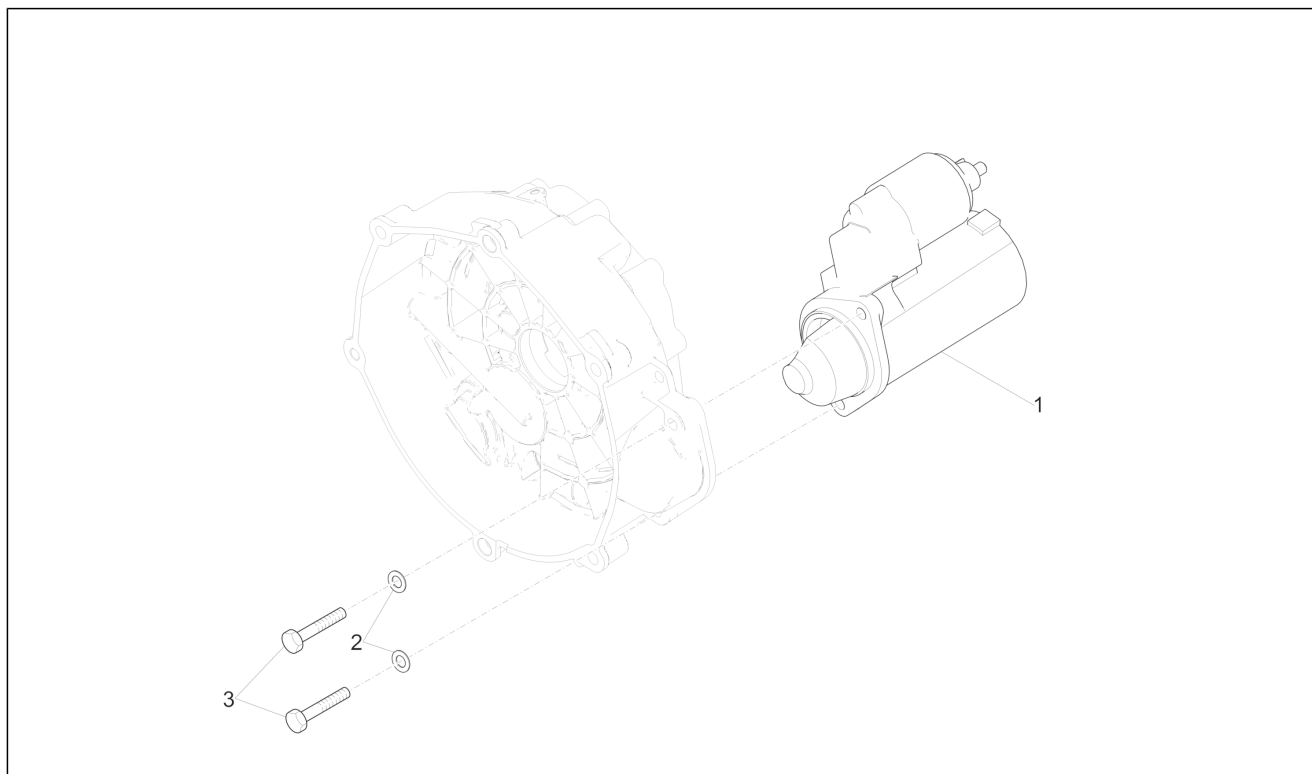

Groep	Motor
Code	03.290
Beschrijving	Start / Electric start
Revisie	1

Pos.	Code	Beschrijving	Aant.	Varianten
1	97729R	Startmotor	1	
2	GU95008208	Sluitring 8,4X15X1,5	2	
3	GU98682435	Binnenzeskantbout	2