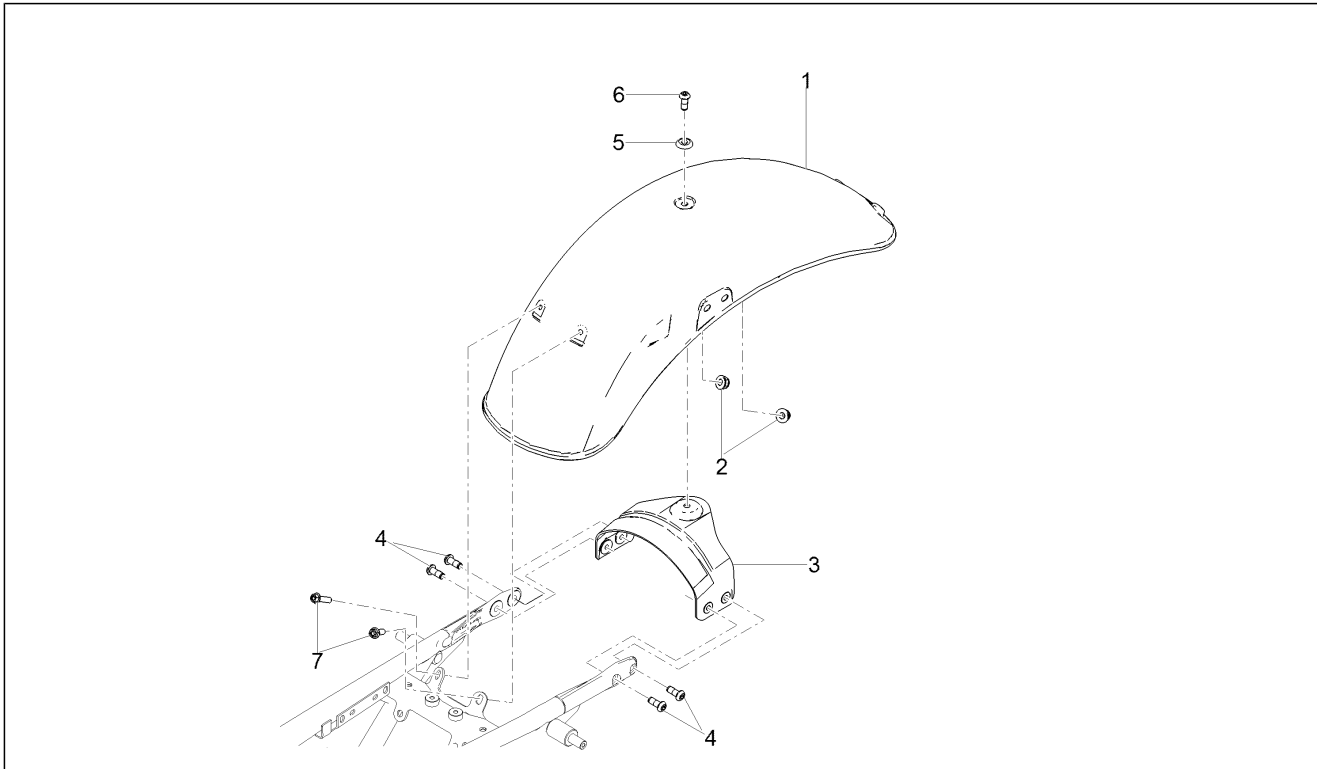

Groep	Carrosserie
Code	02.150
Beschrijving	Achterste spatbord
Revisie	1

Pos.	Code	Beschrijving	Aant.	Varianten
1	2B002537	Spatbord achteraan Bobber	1	
1	2B002537500NI	Parafango post.v.nero comp.	1	
2	AP8152299	Zelfborg.bout gefl. M6	2	
3	2B002386	Houder spatbord achteraan	1	
4	2B002311	Bolschroef torx M8X20	4	
5	2B002321	Bus voor bout	1	
6	2B003089	Bevestigingsbout CK TORX M8x16	1	
7	AP8152273	Geflenste bout M5x15	2