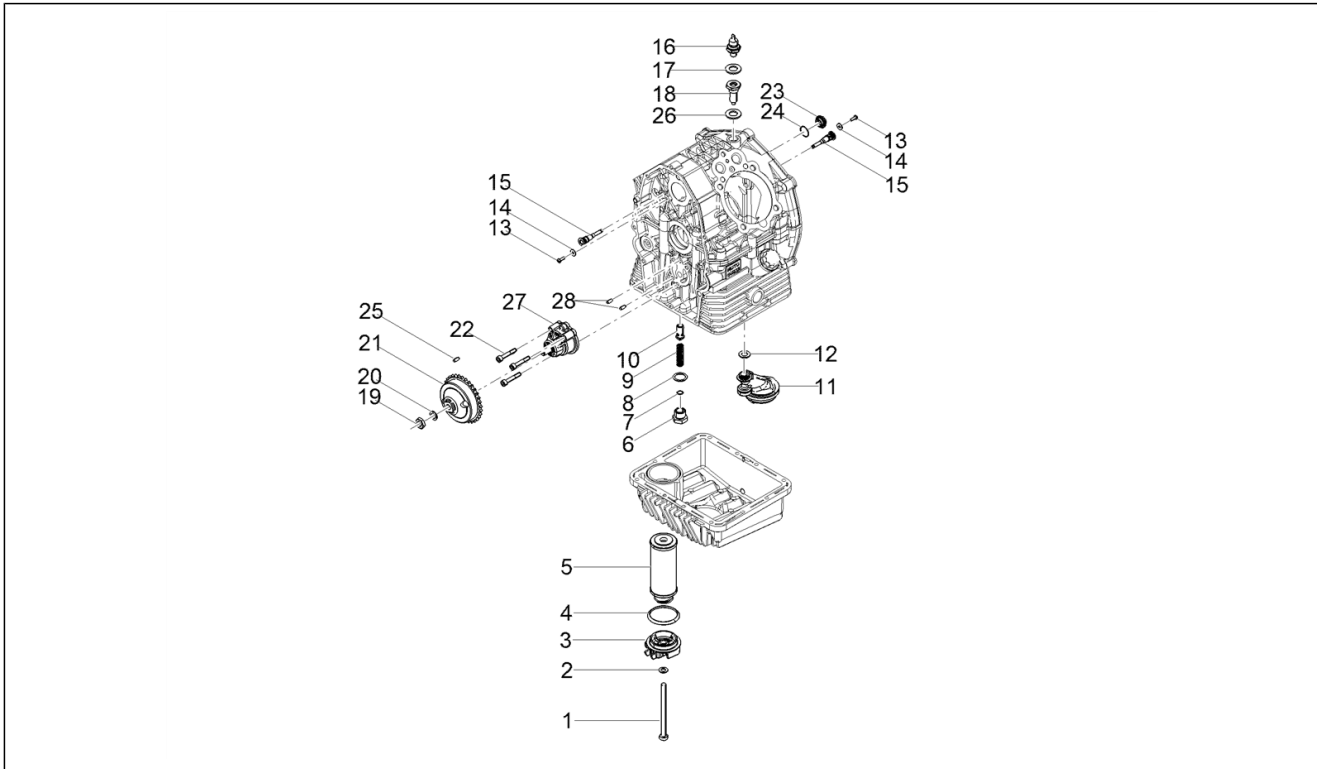

Groep	Motor
Code	03.190
Beschrijving	Smering
Revisie	1

Pos.	Code	Beschrijving	Aant.	Varianten
1	GU27152885	Schroefbout	1	
2	GU12154200	Pakking 8,25x15x1	1	
3	1A005199	Bedekking oliefilter	1	
4	GU90706444	OR-ring	1	
5	2A000633	Oliefilter	1	
6	GU31159050	Dop	1	
7	GU95008206	Sluitring 6,15x11x0,8	1	
8	GU18144350	Sluitring 18,25x24x1	3	
9	GU94321079	Veer	1	
10	GU31150950	Zuigertje	1	
11	1A004549	Filter	1	
12	237553	OR-ring	1	
13	1A005257	Bolkopschroef	2	
14	013763	Vlakke rondel 4,2x12x1	2	
15	1A004442	Koeling zuiger	2	
16	643090	Sensor min. oliedruk	1	
17	GU95100309	Sluitring	1	
18	887093	Verbinding zender	1	
19	GU92602510	Moer M10x1,25	1	
20	AP8152220	Gekart. sluitring	1	
21	GU20147710	Raderw.pomp	1	
22	1A007008	Binnenzeskantbout M6x35 preimpregnata	3	
23	826165	Dop oliefilter	1	
24	285536	OR-ring 31,47x1,78	1	
25	GU92296723	Rol	1	
26	GU95100602	Pakking	1	
27	1A006053	Oil pump assembly	1	
28	GU19018920	Plug	2