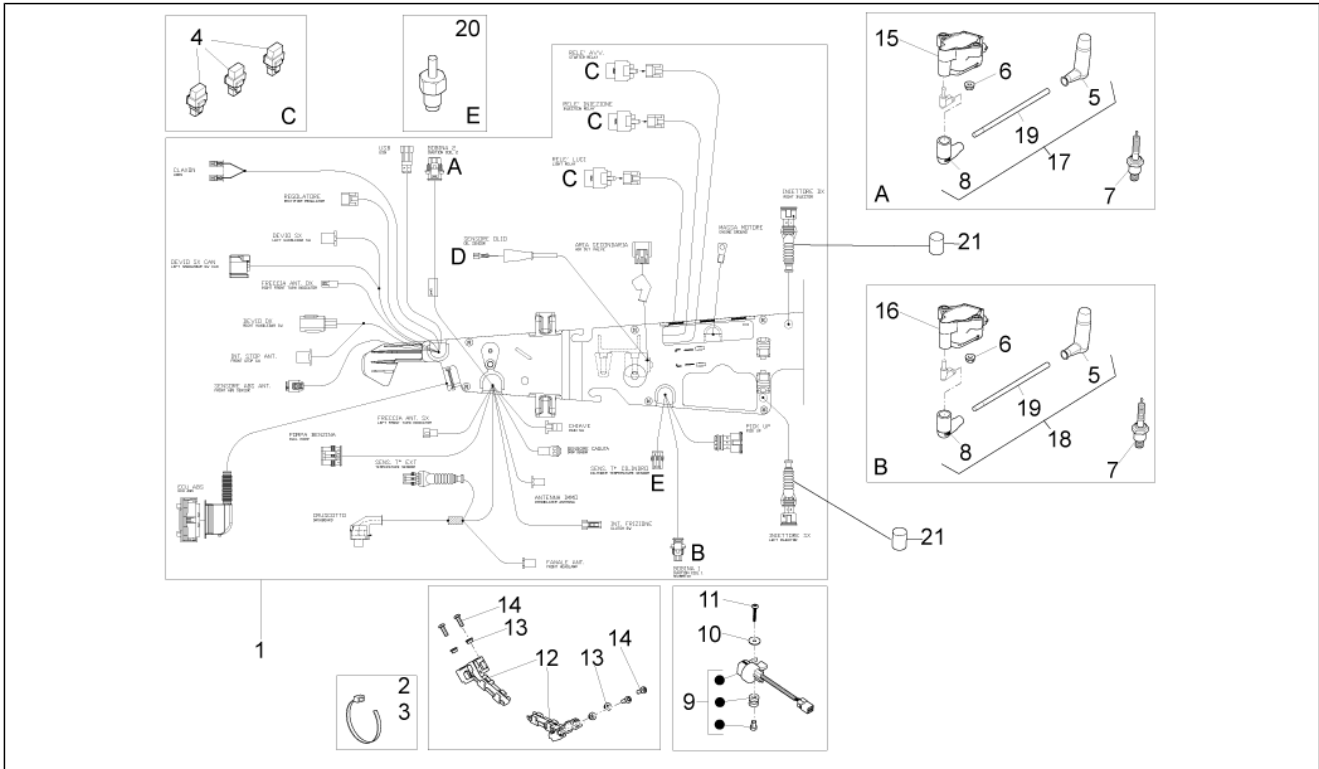

Groep	Elektr. mechanismen
Code	11.020
Beschrijving	Elektr. inst. cent.
Revisie	1

Pos.	Code	Beschrijving	Aant.	Varianten
1	2D000209	Groep kabels	1	
2	GU49609601	Klemmetje 2,4x92	1	
3	GU14609650	Klemmetje 3,6x20,6	24	
4	AP8224462	Relais 12V-30A	3	
5	1A005382	Blind kapje	2	
6	AP8152299	Zelfborg.bout gefl. M6	4	
7	887481	Bougie NGK CPR8EB-9	2	
8	641040	Isolerend kapje	2	
9	680212	Antikantelsensor	1	
10	GU95005304	Sluitring 5,2x18x1,5	1	
11	478533	Zelftap. bout	1	
12	2B002901	Houder bougiekabel	2	
13	2B003052	'T'-huls	4	
14	1A003444	Bolkopschroef	4	
15	641901	H.S. bobine	1	
16	642034	H.S. bobine DX	1	
17	CM277101	H.S. kabel (450 mm)	1	
18	CM277102	H.S. kabel (580 mm)	1	
19	080341	H.S. kabel basis	1	
20	887421	Temperatuursensor	1	
21	2D000355	Cappuccio termorestringente	1