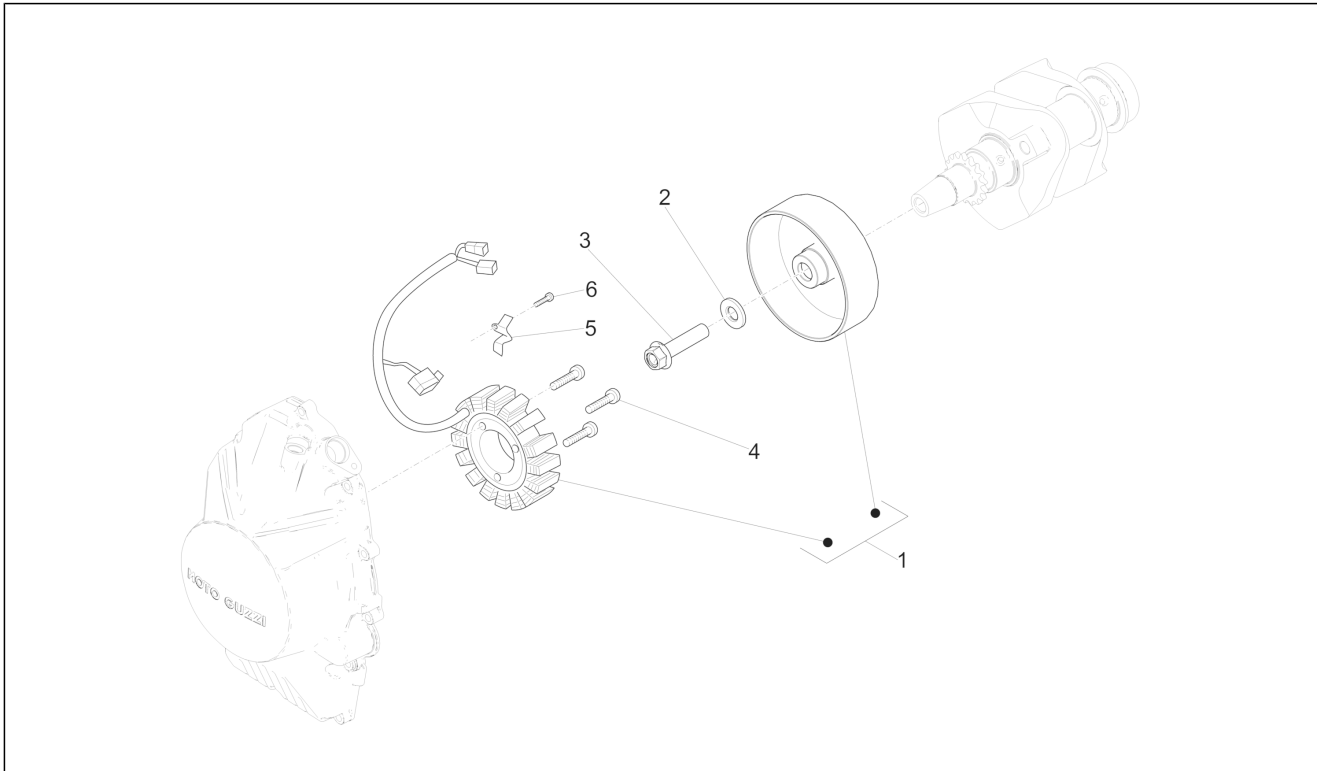

Groep	Motor
Code	03.300
Beschrijving	Vliegwielmagneet / Ontsteking
Revisie	1

Pos.	Code	Beschrijving	Aant.	Varianten
1	2D000024	Vliegwielmagneet cpl.	1	
2	897478	Rondel 12x26.5x3	1	
3	857206	Zeskantbout geflenst M12X1,25X50	1	
4	2A000129	Binnenzeskantbout verlaagd M6x35	3	
5	2A000115	Plaatje	1	
6	GU98682212	Binnenzeskantbout M5x12	1