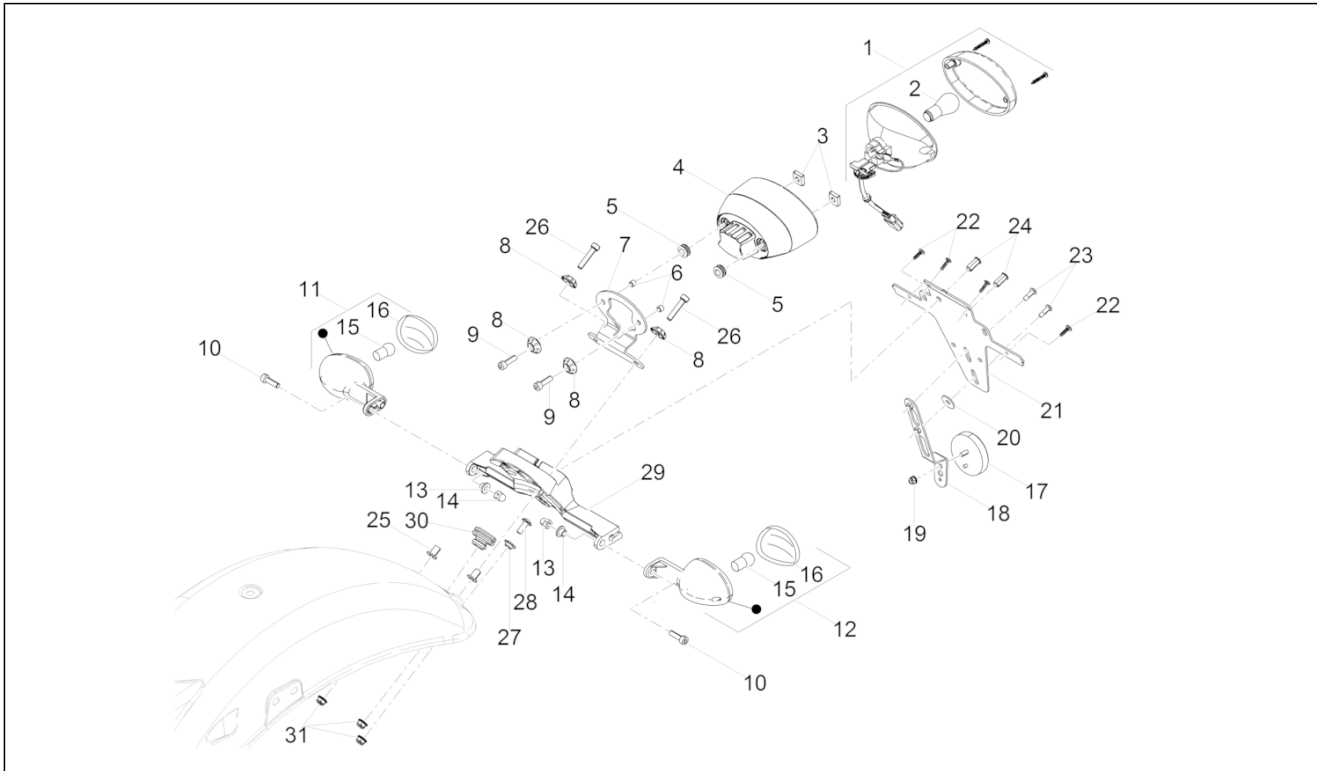

Groep	Voorverlichting - Instrumenten
Code	08.030
Beschrijving	Achterste verlichting
Revisie	1

Pos.	Code	Beschrijving	Aant.	Varianten
29	2B002615	Steun richtingaanwijzers	1	
30	070286	Kabelwartel	1	
31	AP8152299	Zelfborg.bout gefl. M6	3