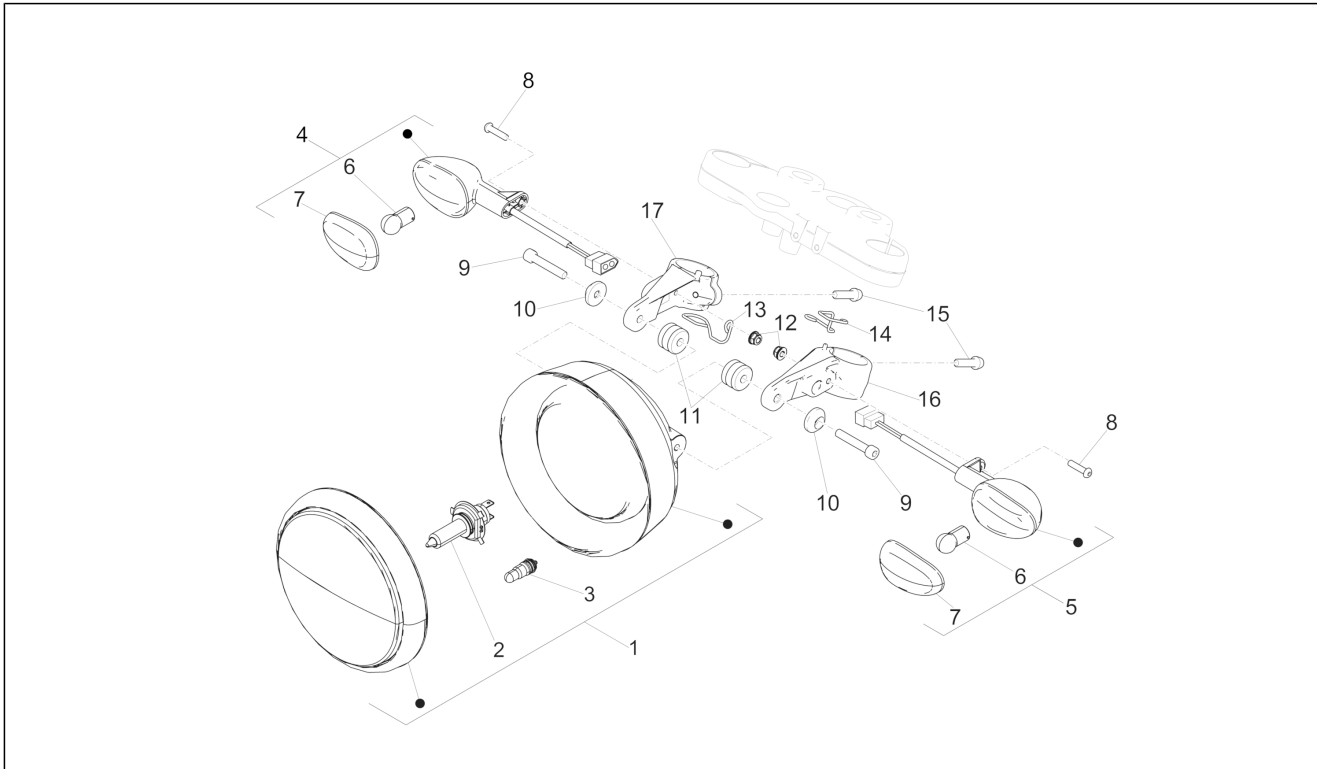

Groep	Voorverlichting - Instrumenten
Code	08.010
Beschrijving	Voorverlichting
Revisie	1

Pos.	Code	Beschrijving	Aant.	Varianten
1	2D000225	Voorlicht	1	
2	292723	Lamp H4 12V-60/55W	1	
3	292022	Lamp 12V-5W	1	
4	2D000261	Richtingaanw. voor. re	1	
5	2D000262	Richtingaanw. voor. li	1	
6	584332	Lamp 12V-10W	2	
7	639338	Glasje richtingaanwijzer	2	
8	GU98612320	Binnenzeskantbout M6x20	2	
9	GU98690445	Bout M8x45	2	
10	AP8121199	Huls	2	
11	2B002011	Afstandsbus voorlicht	2	
12	AP8152299	Zelfborg.bout gefl. M6	2	
13	2B003164	Kabelwartel	1	
14	2B003165	Kabelwartel	1	
15	AP8150053	Binnenzeskantbout M6x25	2	
16	2B001231	Houder links voorlicht	1	
17	2B001182	Houder rechts voorlicht	1