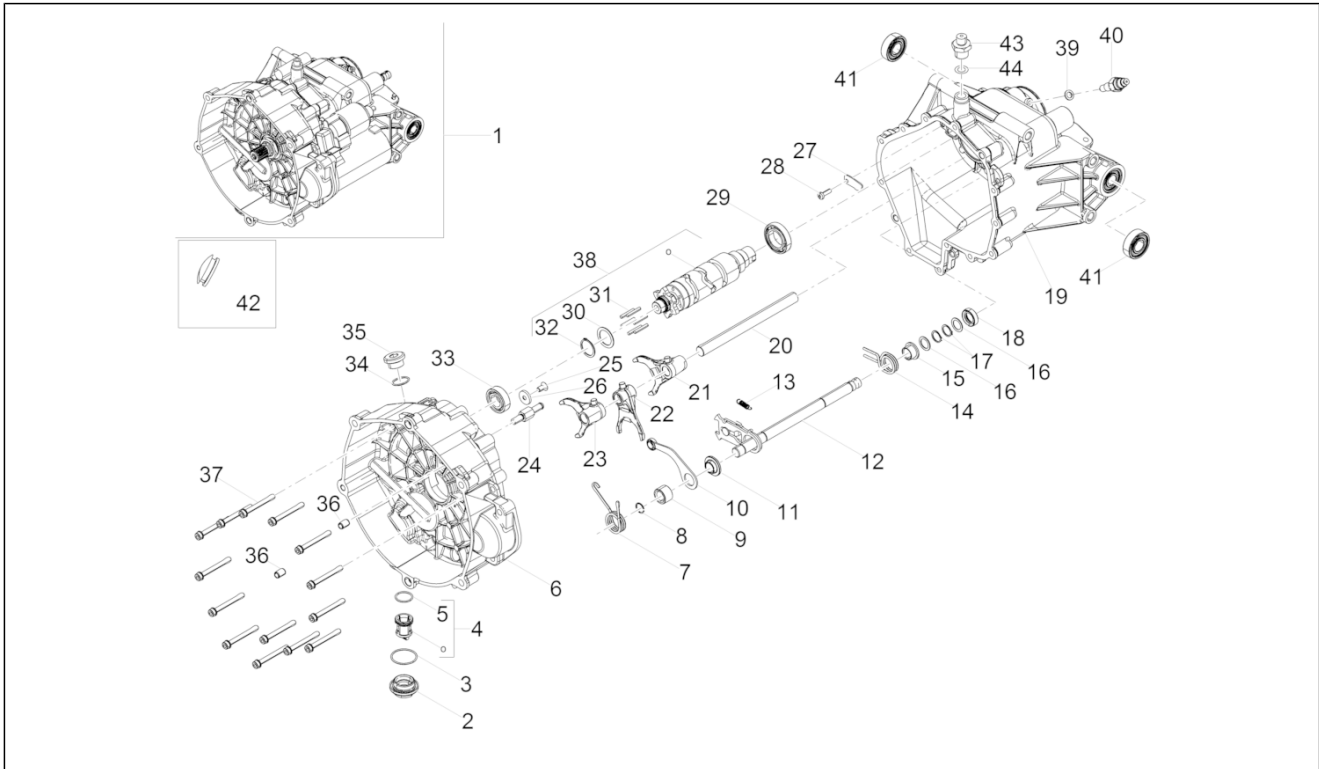

Groep	Motor
Code	03.170
Beschrijving	Versnellingsbak / Keuzeschakelaar / Shift cam
Revisie	1

Pos.	Code	Beschrijving	Aant.	Varianten
1	2A0009145	Versnellingsbak cpl.	1	
2	B015598	Dop oliefilter	1	
3	285536	OR-ring 31,47x1,78	1	
4	B018020	Oliefilter cpl.	1	
5	B017406	OR-ring 20.35x1.78	1	
6	2A0009105	Koppelingsblok	1	
7	B064113	Veer index	1	
8	GU90353014	Seegerring	1	
9	GU05234230	Afstandhouder	1	
10	B064112	Hendel index cpl.	1	
11	GU05238431	Beslagring	1	
12	2A000219	Voorschakelaar cpl.	1	
13	GU05238231	Veer	1	
14	B063956	Trekveer schakelaar	1	
15	2A000467	Afstandhouder	1	
16	GU05239330	Koppelschotel	2	
17	GU90271014	Seegerring	2	
18	GU90401424	Dichtingsring 14x24x7	1	
19	2A0009085	Not available	1	
20	2A000224	Staf	1	
21	2A000226	Vork 2-3 snelh.	1	
22	2A000227	Vork 5-6 versn.	1	
23	2A000225	Vork voor secundaire as	1	
24	2A000415	Blokkeerbout	1	
25	B013608	Bout TSEI	1	
26	873905	Rondel	1	
27	2A000241	Bout torx M5x16	1	
27	2A000306	Plaatje blokk.	1