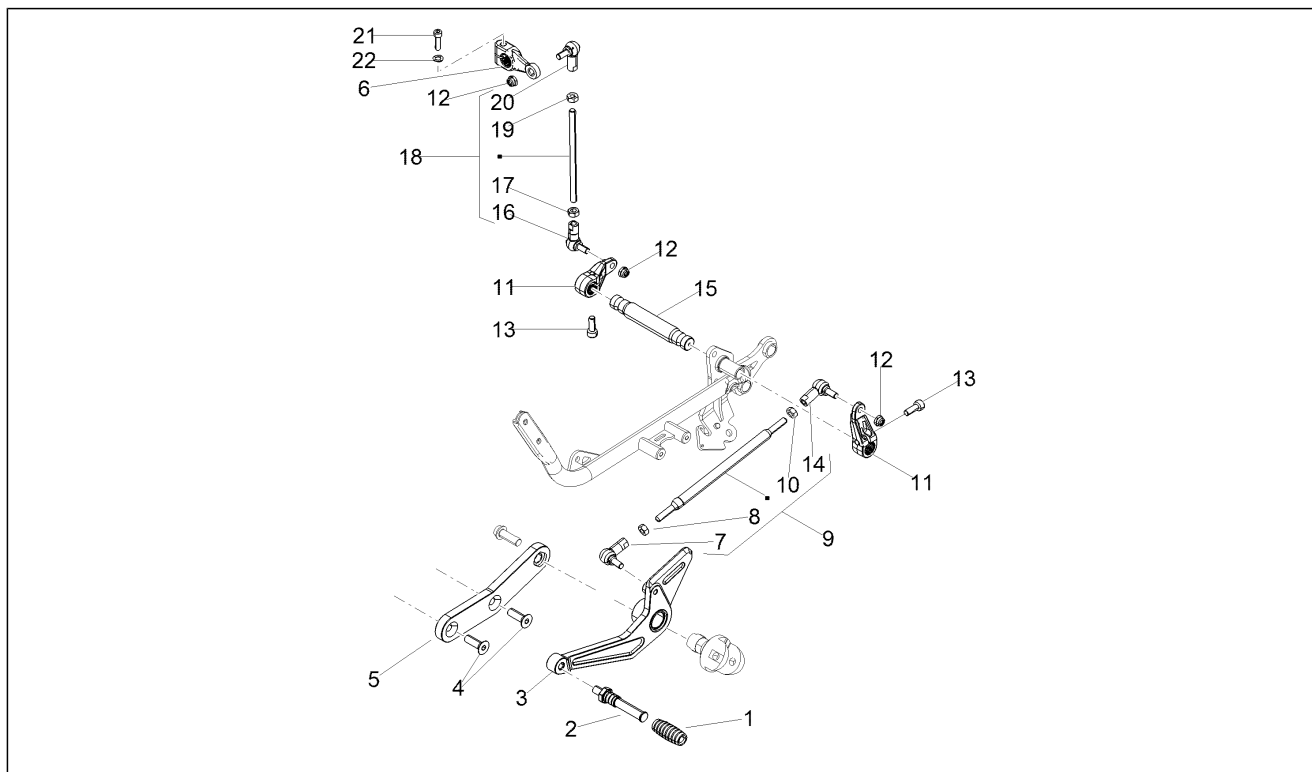

Groep	Motor
Code	03.020
Beschrijving	Gear lever
Revisie	1

Pos.	Code	Beschrijving	Aant.	Varianten
1	AP8120912	Rubbertje voor hendel	1	
2	2B004062	Pedaaltje	1	
3	2B004053	Versn.hendel cpl.	1	
4	2B004112	Bout TSPEI IX M8X25	2	
5	2B004043	Piastra pedana pilota sx	1	
6	GU20258221	Hendel voorschakelaar	1	
7	898397	Sfeervormig buigpunt li M6	1	
8	GU92606206	Moer	1	
9	2B004109	Tirante comando cambio cpl.	1	
10	GU31256881	Moer schroefdr. LI M6	1	
11	898283	Gear change lever	2	
12	AP8150430	Zelfborg. moer laag	2	
13	GU98692318	Binnenzeskantbout	2	
14	898396	Sfeervormig buigpunt re M6	1	
15	2B001009	Pin hendel	1	
16	AP8110053	Sfeervormig buigpunt li M6	1	
17	AP8152138	Moer	1	
18	2B001941	Trekker comando versn.bak	1	
19	AP8150026	Moer M6	1	
20	AP8210007	Sfeervormig buigpunt re M6	1	
21	GU98632322	Bout	1	
22	GU03013800	Sluitring 6,4x12	1