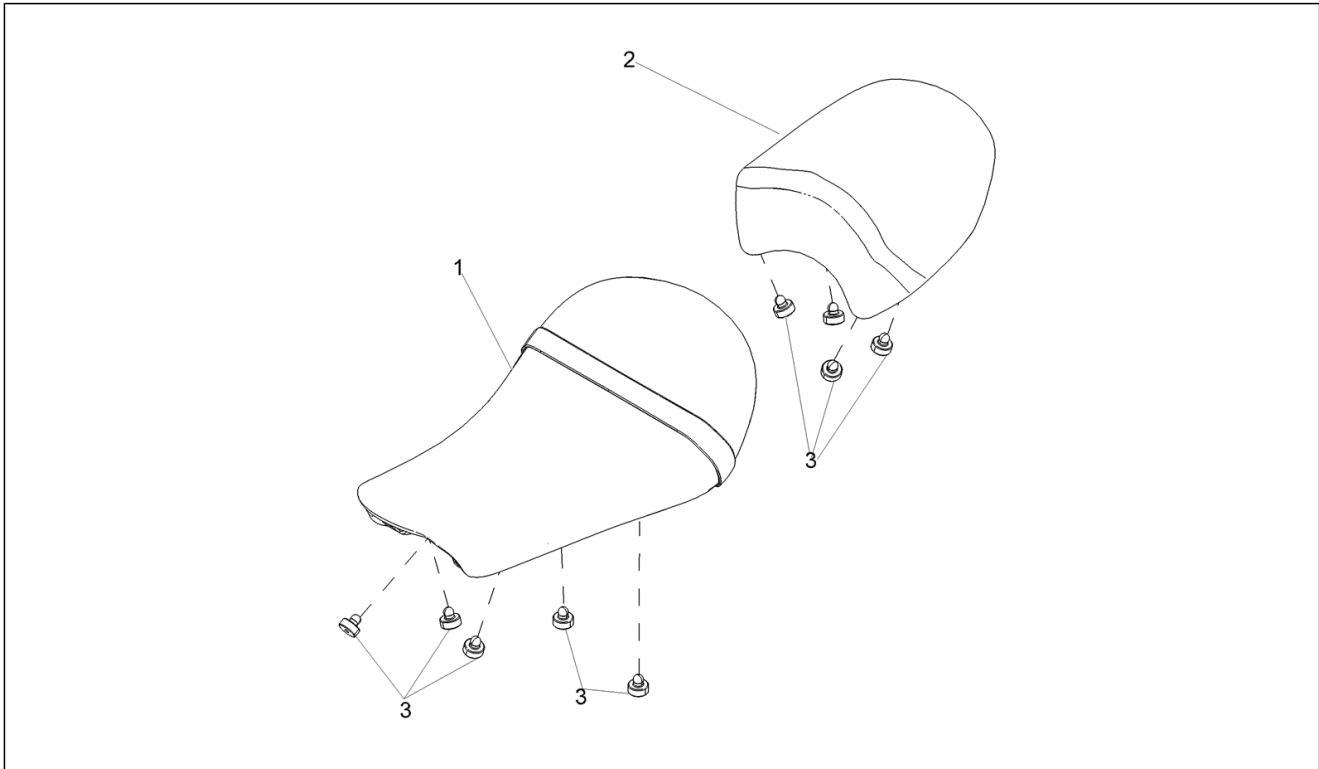

Groep	Carrosserie
Code	02.120
Beschrijving	Zadel
Revisie	1

Pos.	Code	Beschrijving	Aant.	Varianten
1	2B004027000C1	Zadel met riem	1	
2	2B004028000C1	Zadel van de passagier	1	
3	B064023	Rubbertje zadel	9