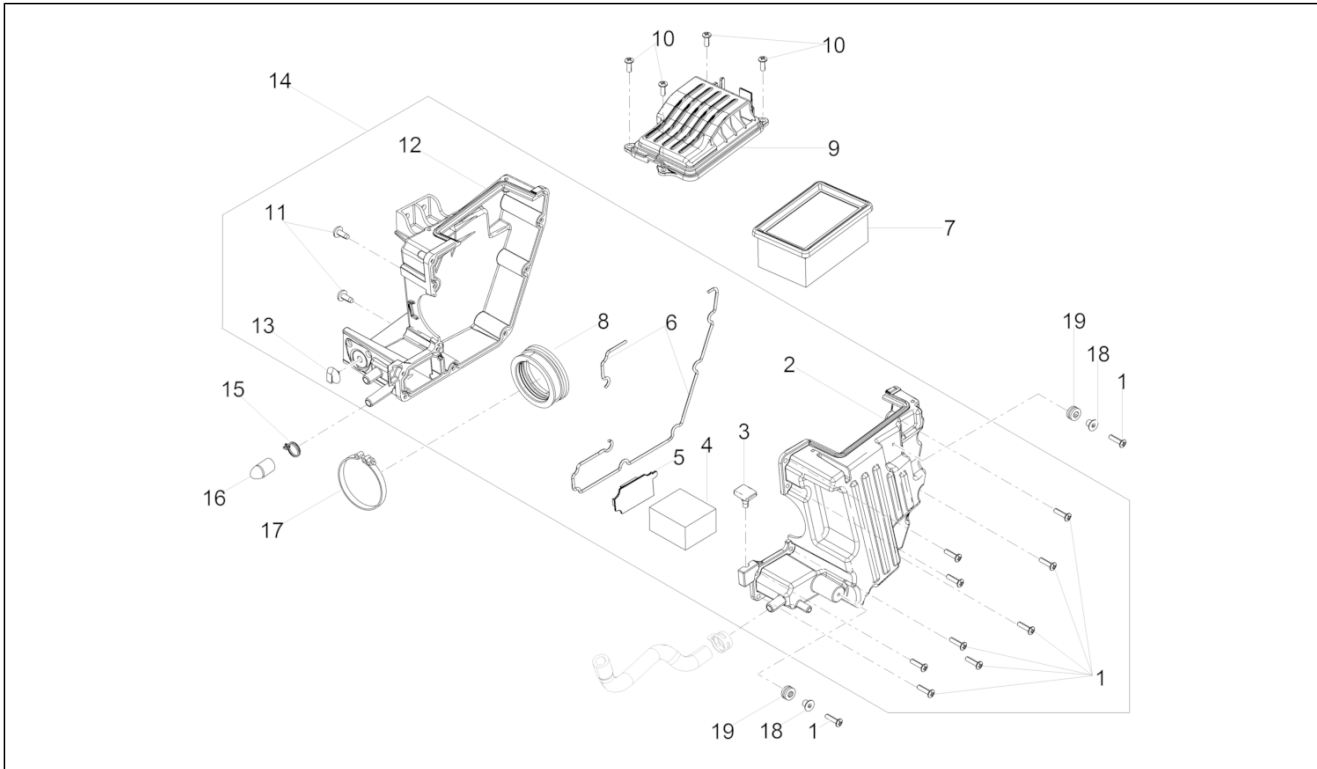

Groep	Motor
Code	03.050
Beschrijving	Filterkast
Revisie	1

Pos.	Code	Beschrijving	Aant.	Varianten
1	AP8152329	Bout SWP kruiskop gefl. M5x20	9	
2	2B002832	Bedekking filterkast li	1	
3	AP8120455	Rubbetje	1	
4	AP8104525	Filter blow-by	2	
5	2B002851	Diafragma	1	
6	AP8120615	Pakking D3	1	
7	AP8104924	Luchtfilter	1	
8	887815	Aanzuigingsmof	1	
9	887843	Bedekking luchtfilter	1	
10	AP8150509	Zelftap. bout 5x14	4	
11	AP8120876	Sluitdop	2	
12	887844	Schaal re filterhuis	1	
13	890760	Steun connector	1	
14	2B002959	Complete filterkist	1	
15	AP8102520	Klembandje buis	2	
16	AP8161054	Kapje	2	
17	CM258303	Klemmetje 63	1	
18	AP8221023	'T'-vormige huls	2	
19	GU91551010	Rubbetje 10X20X10	2