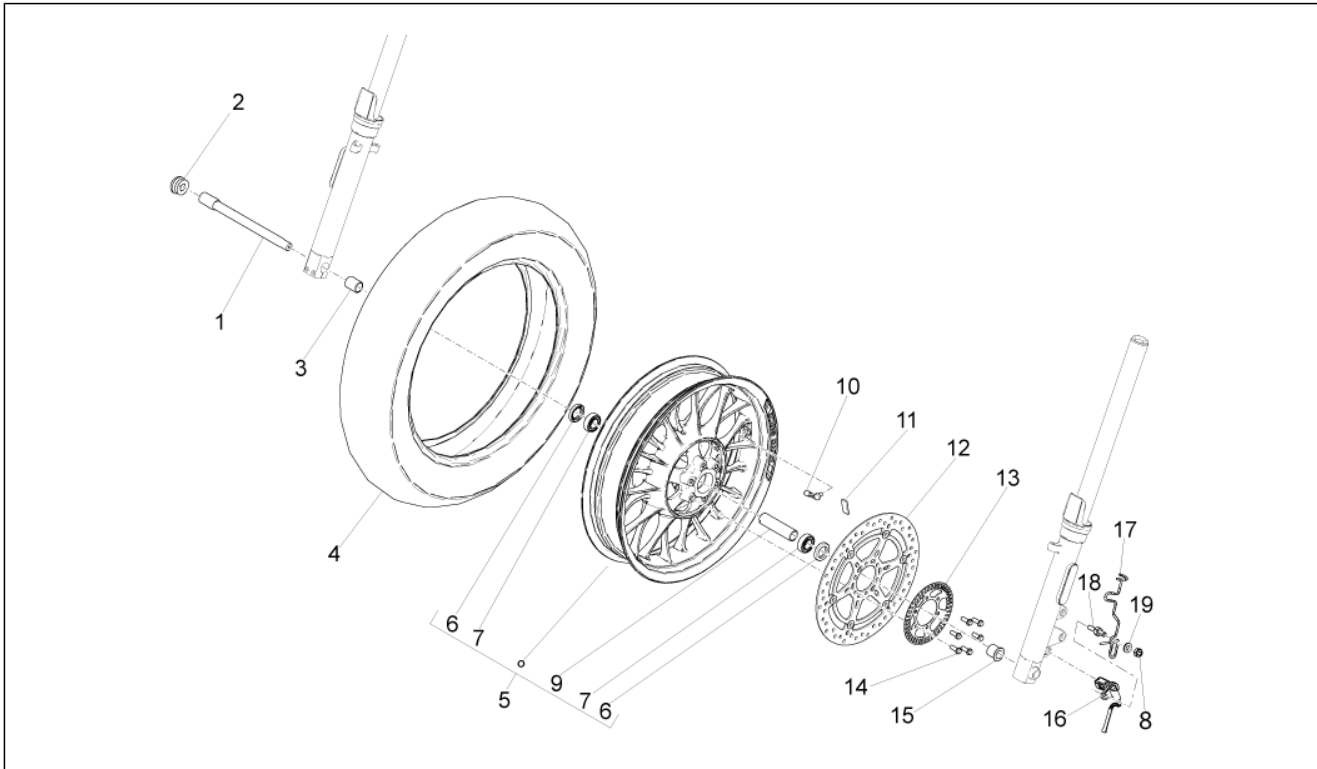

Groep	Wielen
Code	05.010
Beschrijving	Voorwiel
Revisie	1

Pos.	Code	Beschrijving	Aant.	Varianten
1	2B001139	Pin voorwiel	1	
2	GU93180111	Dop 15 mm	1	
3	GU32615660	Afstandhouder re	1	
4	2B002383	Voorband 130/90 - 16	1	
5	2B001762	Voorwiel 3.5X16 met lagers	1	
6	GU90402642	Dichtingsring	2	
7	GU92204221	Lager	2	
8	GU92630207	Moer	1	
9	2B001073	Interne afstandhouder voorwiel	1	
10	GU03617710	Klep tubeless	1	
11	GU14616150	Tegengewicht	1	
12	883688	Remschijf voor 320	1	
13	887875	Geluidswiel	1	
14	887762	Geflenste zeskantbout M8x22	6	
15	GU31616384	Afstandhouder li	1	
16	859792	Sensor ABS	2	
17	2B001561	Kabelwartel	1	
18	2B001708	Afstandhouder	1	
19	AP8150178	Sluitring 6,4x12,5*	1