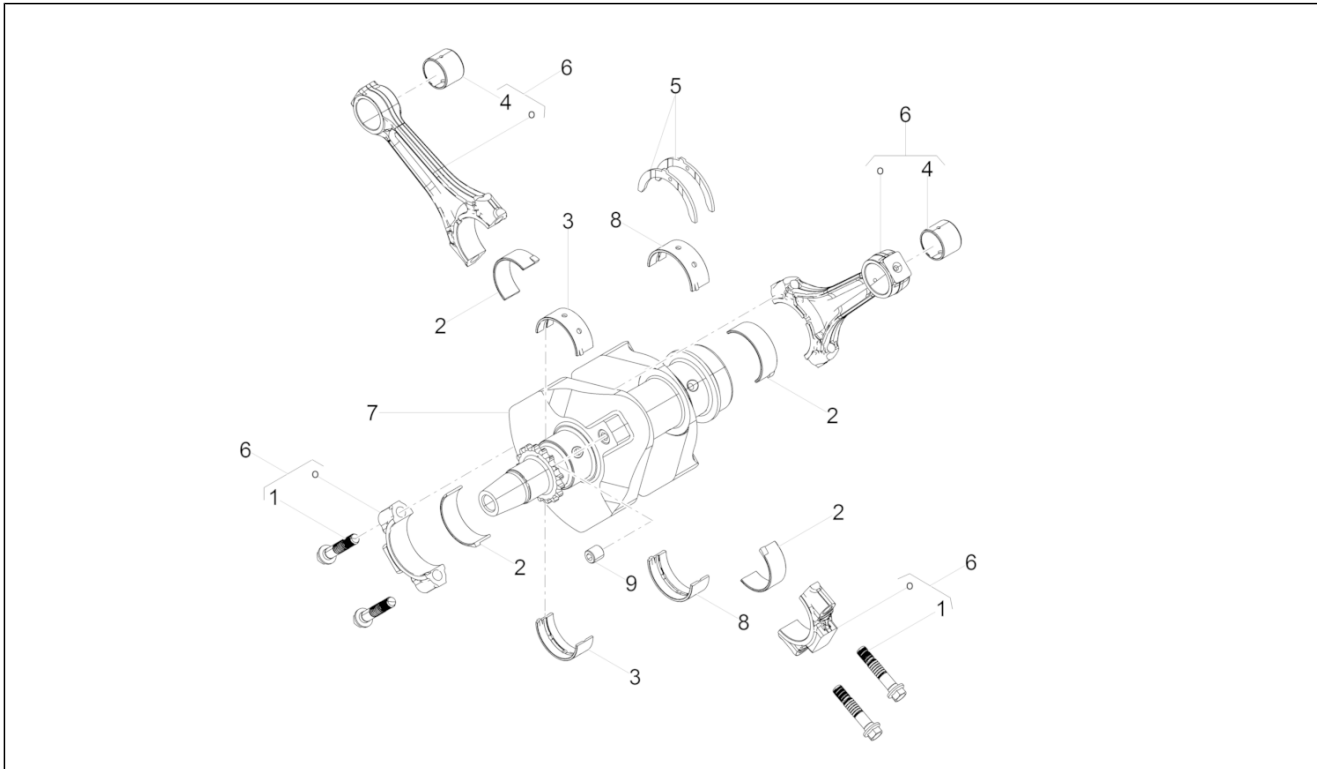

Groep	Motor
Code	03.160
Beschrijving	Drijfjas
Revisie	1

Pos.	Code	Beschrijving	Aant.	Varianten
1	GU19062261	Bout	4	
2	1A0068960B	Drijfstanglagerschaal blauw	4	
2	1A0068960G	Drijfstanglagerschaal geel	4	
2	1A0068960R	Drijfstanglagerschaal rood	4	
3	1A0066680G	Hoofdlagerschaal voor. geel	1	
3	1A0066680N	Hoofdlagerschaal voor. zwart	1	
3	1A0066680V	Hoofdlagerschaal voor. groen	1	
4	GU27061885	Beslagring	2	
5	GU27066460	Halfsluitring	2	
6	1A005325AA	Drijfstang klasse selectie "A"	1	
6	1A005325BB	Drijfstang klasse selectie "B"	1	
7	1A006671AA	Drijfjas cpl.cat.1	1	
7	1A006671BB	Crankshaft, assy. class 2	1	
8	1A0066690G	Hoofdlagerschaal acht. geel	2	
8	1A0066690N	Hoofdlagerschaal acht. zwart	2	
8	1A0066690V	Hoofdlagerschaal acht. groen	2	
9	GU19065400	Dop	1