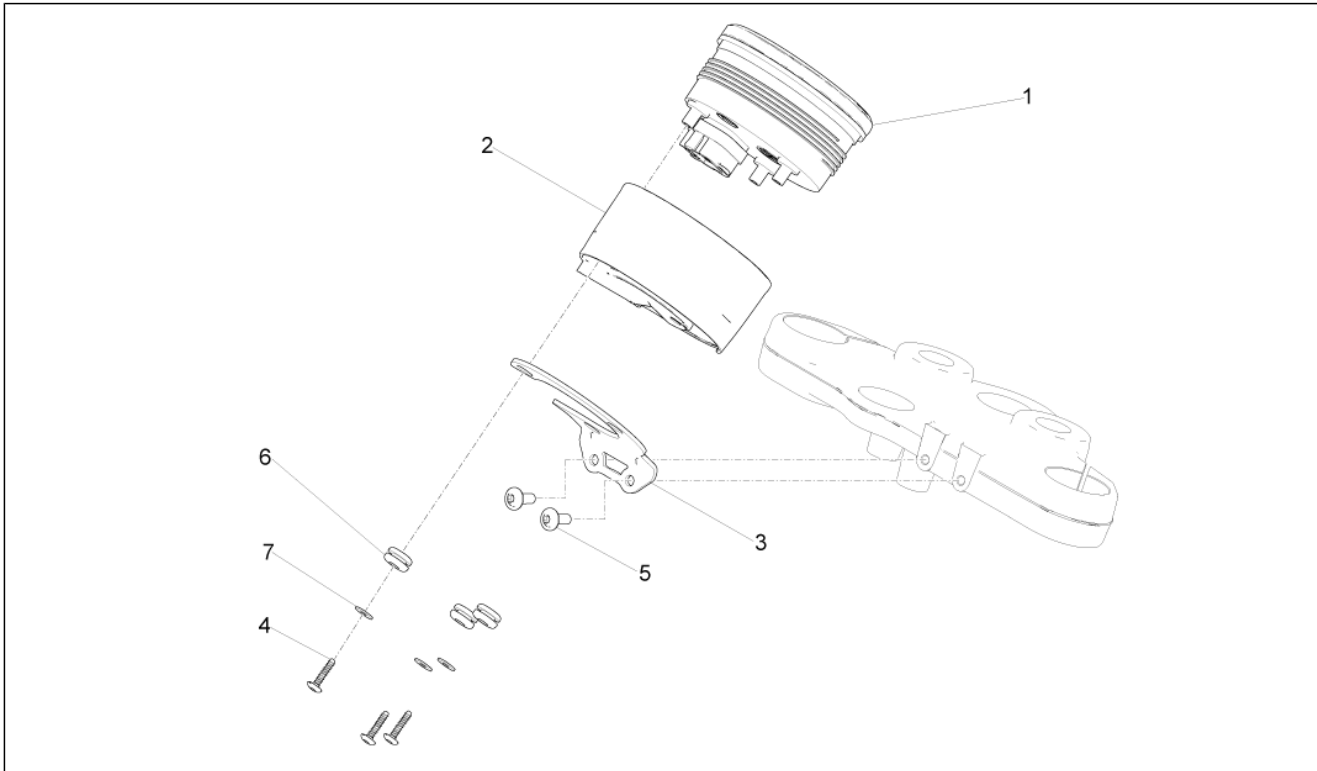

Groep	Voorverlichting - Instrumenten
Code	08.020
Beschrijving	Instrumenten
Revisie	1

Pos.	Code	Beschrijving	Aant.	Varianten
1	2D000099	Dashboard	1	
2	2B001223	Cover instrumentenbord	1	
3	2B001154	Instrumentsteun	1	
4	CM178609	Zelftap. bout	3	
5	GU98210610	Bout	2	
6	2B003367	Kabelwartel	3	
7	013763	Vlakke rondel 4,2x12x1	3