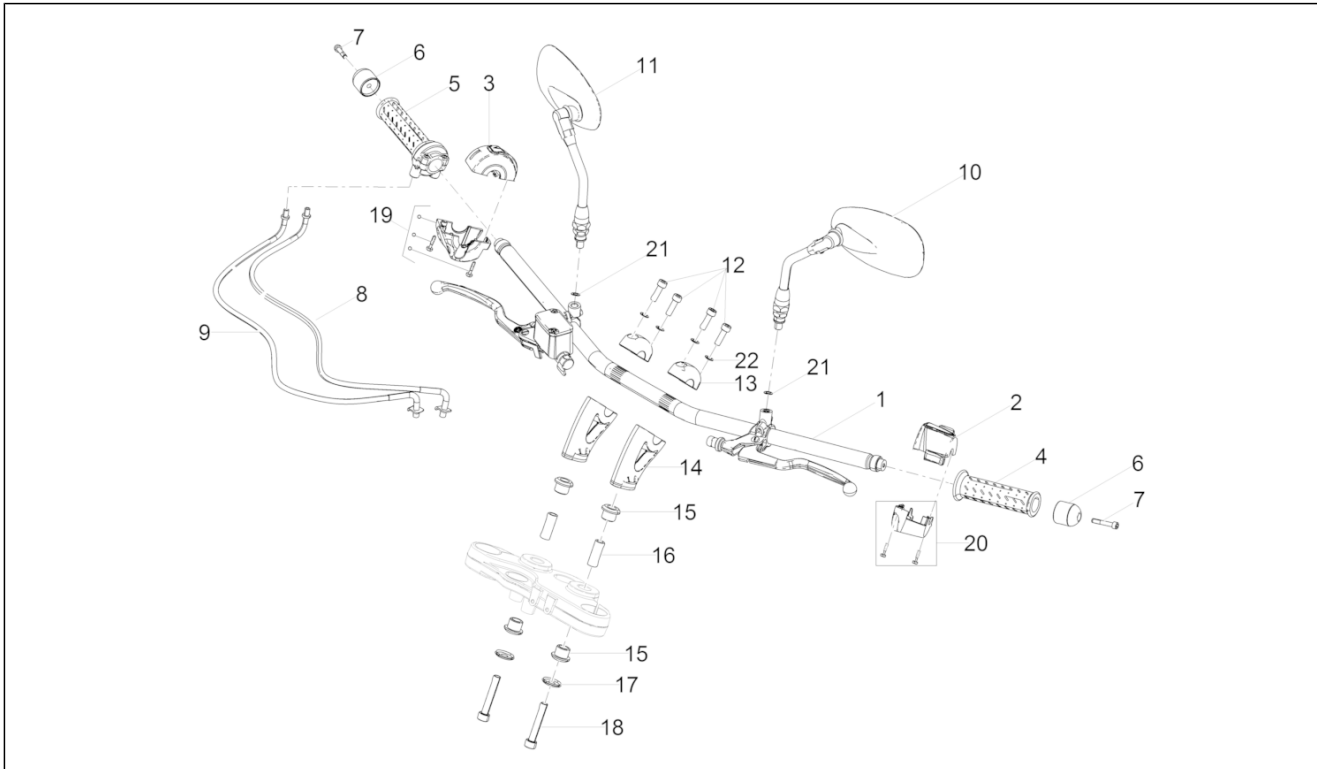

Groep	Stuur - Commando's
Code	07.020
Beschrijving	Stuur - Commando's
Revisie	1

Pos.	Code	Beschrijving	Aant.	Varianten
1	2B002852	Stuur	1	
2	2D000227	Bediening stuur li	1	
3	2D000226	Bediening stuur re	1	
4	AP8118579	Handvat li	1	
5	2B002364	Handvat re	1	
6	AP8104509	Antitrikgewicht v.zwart	2	
7	2B002195	Pre-geïmpregneerde binnenzeskantbout IX M6X35	2	
8	2B002844	Kabel gas sluiting	1	
9	2B002843	Kabel gas opening	1	
10	2B001049	Achteruitkijkspiegel li	1	
11	2B001048	Achteruitkijkspiegel re	1	
12	AP8150540	Bout tcc	4	
13	2B002091	Klem bovenaan stuur	2	
14	2B002090	Klem onderaan stuur	2	
15	AP8144222	Rubbetje	4	
16	854827	Afstandhouder 10,1x14,1x38	2	
17	2B002875	Klepsteel keerring	2	
18	AP8150049	Bout M10x60	2	
19	2D000163	Dop onder. DX	1	
20	2D000218	Dop onder. SX	1	
21	GU91181003	Afstandhouder 10,25X20X4	2	
22	GU14615901	Sluitring 8,4X13X0,8	4