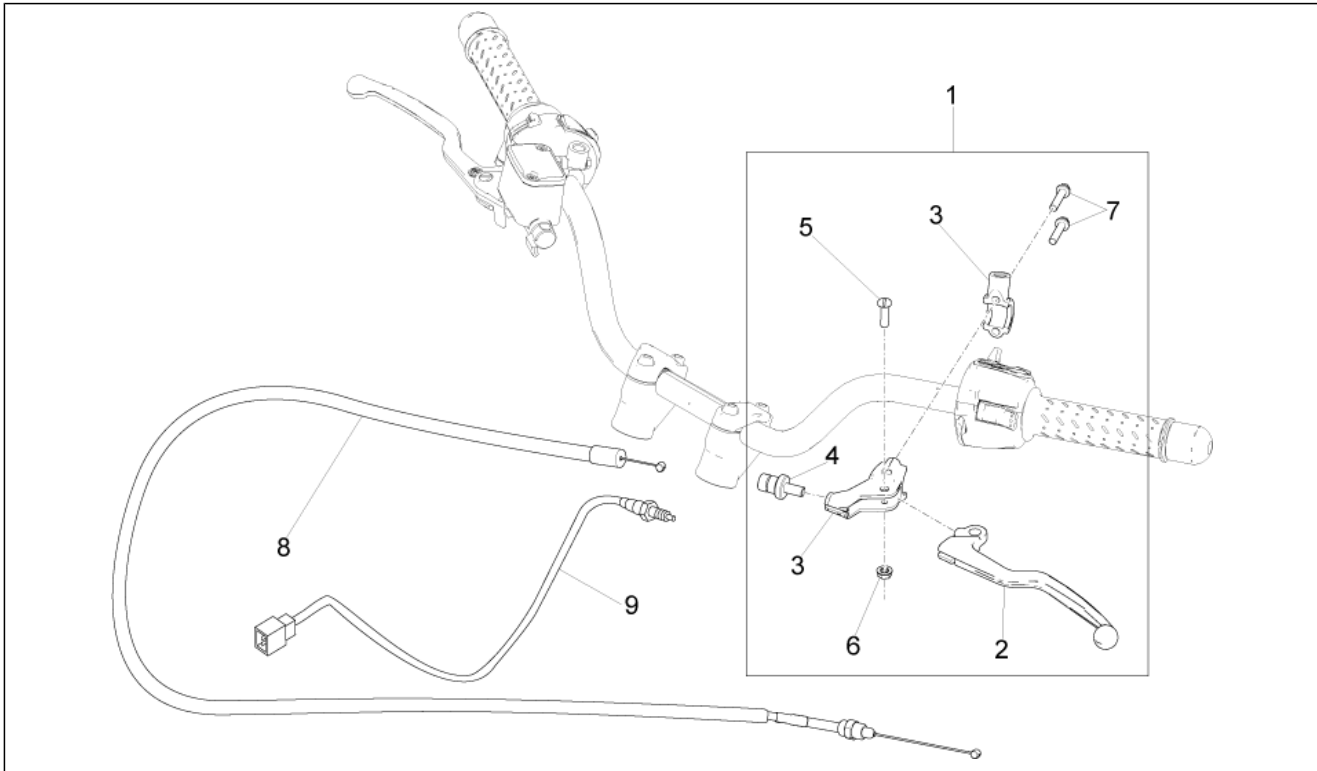

Groep	Stuur - Commando's
Code	07.030
Beschrijving	Commando van de koppeling
Revisie	1

Pos.	Code	Beschrijving	Aant.	Varianten
1	2B002391	Groep commandohendel koppeling	1	
2	2B002390	Commandohendel van de koppeling	1	
3	GU30601060	Klem	1	
4	GU30602500	Register	1	
5	AP8213028	Bout	1	
6	AP8213388	Zelfborg.moer	1	
7	GU97202325	Zeskantbout gefl.zwart M6x25	2	
8	2B002961	Kabel koppeling	1	
9	2D0002885	Schakelaar koppeling	1