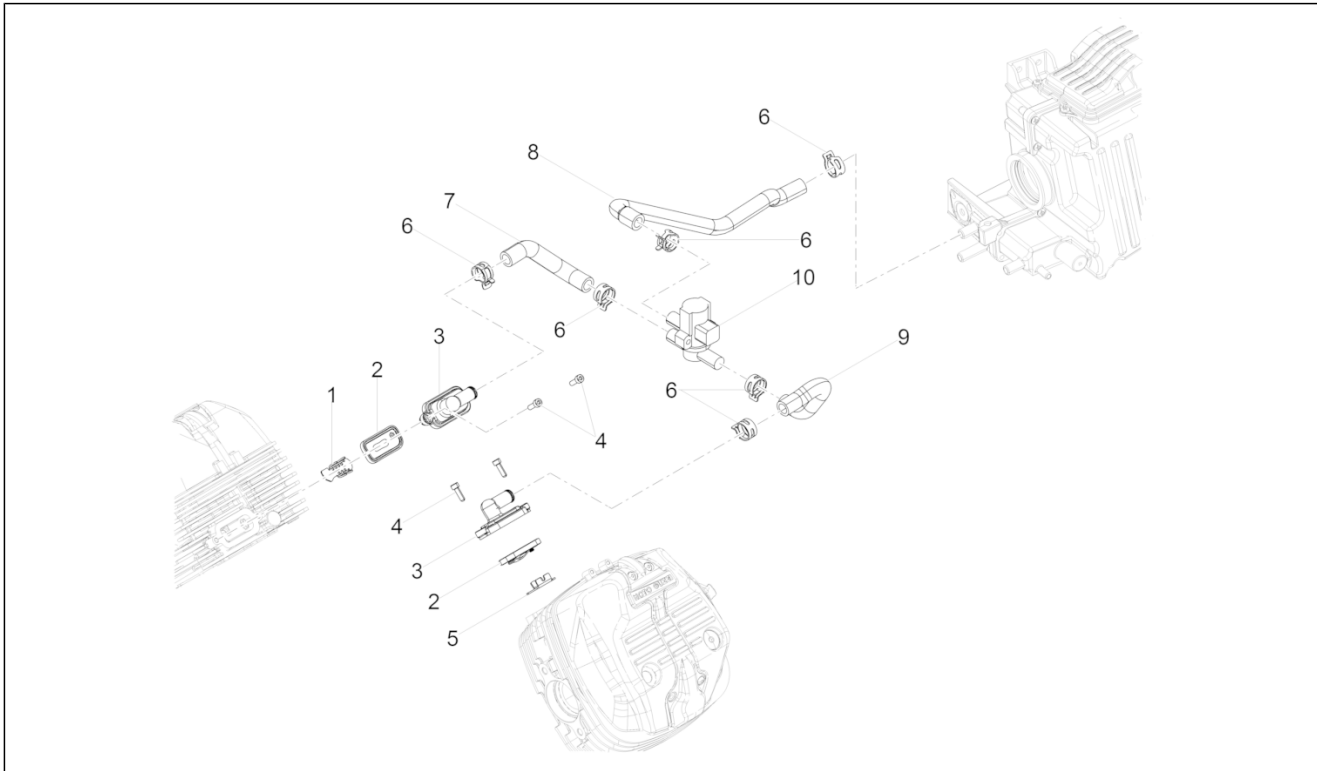

Groep	Motor
Code	03.320
Beschrijving	Secundaire lucht
Revisie	1

Pos.	Code	Beschrijving	Aant.	Varianten
1	857047	Vlambreker	1	
2	857045	Reed valve	2	
3	2A000597	Bedekking reed valve	1	
4	GU98612216	Binnenzeskantbout	2	
5	857046	Vlambreker	1	
6	CM226902	Klemring met veer 19/12	6	
7	2B002529	Buis re "S.A.S."	1	
8	2B002531	Leiding filterhuis "S.A.S."	1	
9	2B002530	Buis li "S.A.S."	1	
10	857181	SAS klep	1