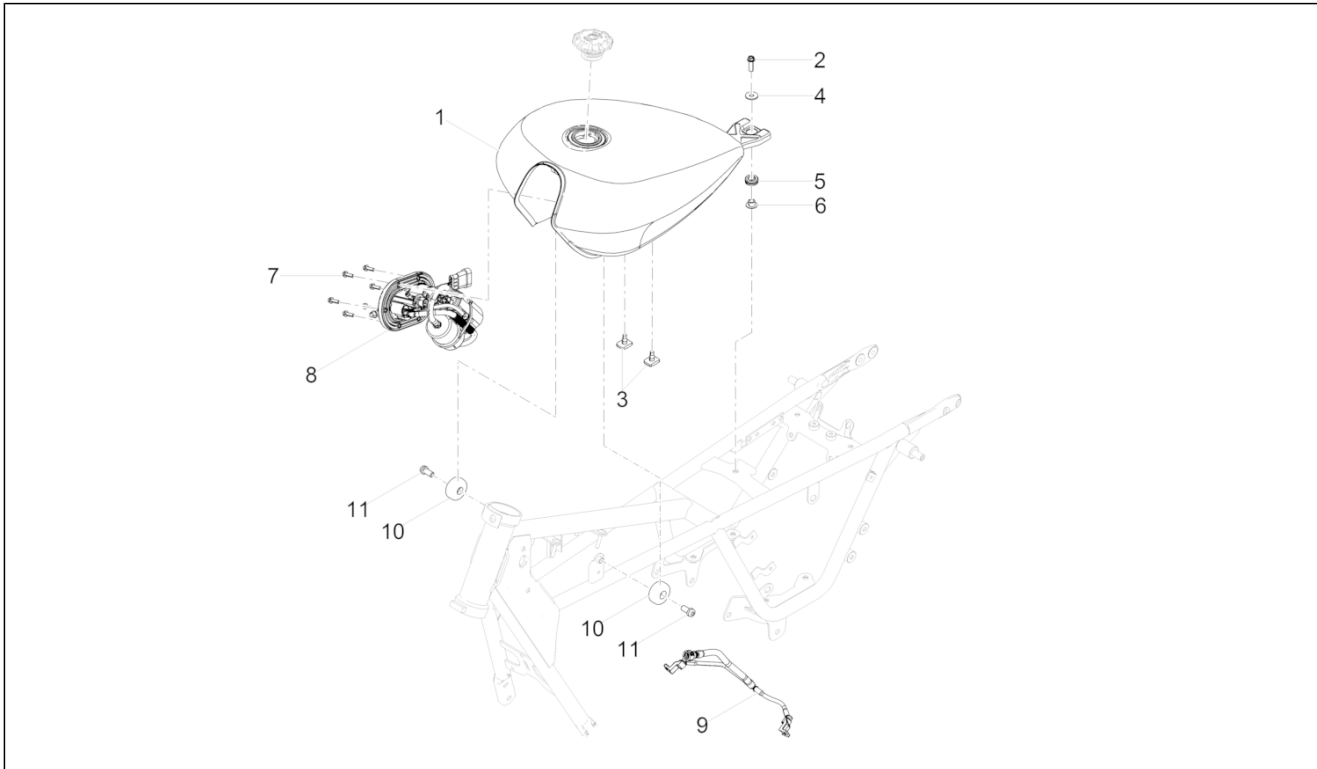

Groep	Tank
Code	09.010
Beschrijving	Benzinetank
Revisie	1

Pos.	Code	Beschrijving	Aant.	Varianten
1	2H001433000NI	Benzinetank v.zwart	1	
1	2H001476000EQ	Benzinetank v.grijs	1	
1	2B001629	Benzinetank	1	
2	AP8152288	Zeskantbout geflenst M8x30	2	
3	AP8120455	Rubbetje	2	
4	AP8150018	Sluitring	1	
5	GU91551131	Rubbetje	1	
6	2B002944	'T'-vormige huls	1	
7	AP8152273	Geflenste bout M5x15	6	
8	1D001450	Brandstofpomp	1	
9	2B002486	Brandstoftoevoerleidingen	1	
10	GU66103415	Rubbetje	2	
11	GU98682416	Binnenzeskantbout M8x16	1